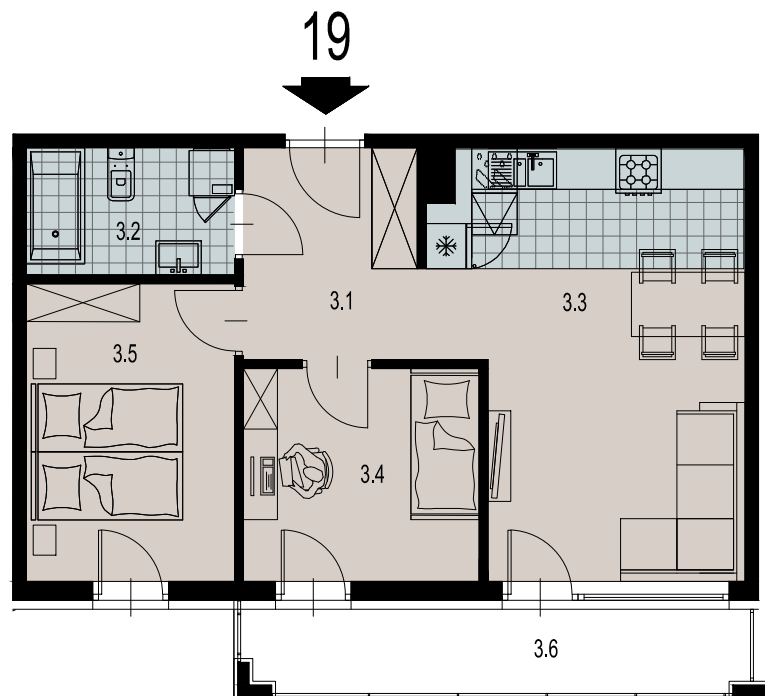

19
MIESZKANIE

KRAKÓW

MAŁA GÓRA

LICZBA POKOI 3 pokoje
POWIERZCHNIA UŻYTKOWA 51,78 m²
BALKON 7,80 m²

ZESTAWIENIE POWIERZCHNI UŻYTKOWEJ

| oznaczenie | nazwa pomieszczenia | pow. m ² | |
|---------------|---------------------|---------------------|-------|
| mieszkanie 19 | 3.1 | PRZEDPOKÓJ | 6,57 |
| | 3.2 | ŁAZIENKA | 4,62 |
| | 3.3 | POKÓJ+ANEKS KUCHEN. | 21,41 |
| | 3.4 | POKÓJ | 8,59 |
| | 3.5 | POKÓJ | 10,59 |
| | 3.6 | BALKON | 7,80 |

2 PIĘTRO

SEGMENT B

Załącznik 4 do Prospektu Informacyjnego; Mała Góra
Karta mieszkania z określeniem jego powierzchni, układ pomieszczeń.

PM development