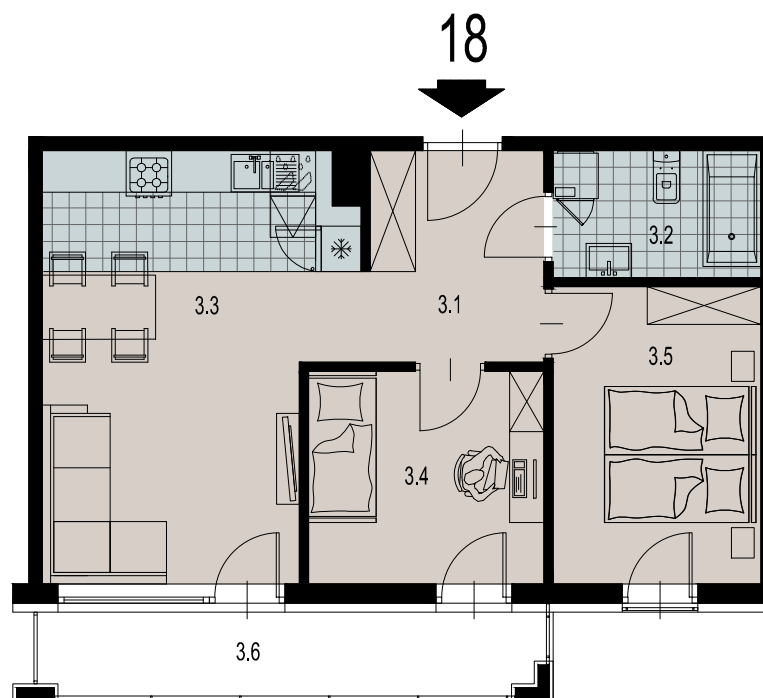

**18**  
MIESZKANIE

KRAKÓW

**MAŁA GÓRA**

LICZBA POKOI 3 pokoje  
POWIERZCHNIA UŻYTKOWA 51,78 m<sup>2</sup>  
BALKON 7,80 m<sup>2</sup>

**ZESTAWIENIE POWIERZCHNI UŻYTKOWEJ**

oznaczenie	nazwa pomieszczenia	pow .m <sup>2</sup>	
mieszkanie 15	3.1	PRZEDPOKÓJ	6,57
	3.2	ŁAZIENKA	4,62
	3.3	POKÓJ+ANEKS KUCHEN.	21,41
	3.4	POKÓJ	8,59
	3.5	POKÓJ	10,59
	3.6	BALKON	7,80
			<b>51,78</b>

2 PIĘTRO

SEGMENT B

Załącznik 4 do Prospektu Informacyjnego; Mała Góra  
Karta mieszkania z określeniem jego powierzchni, układ pomieszczeń.

**PM development**