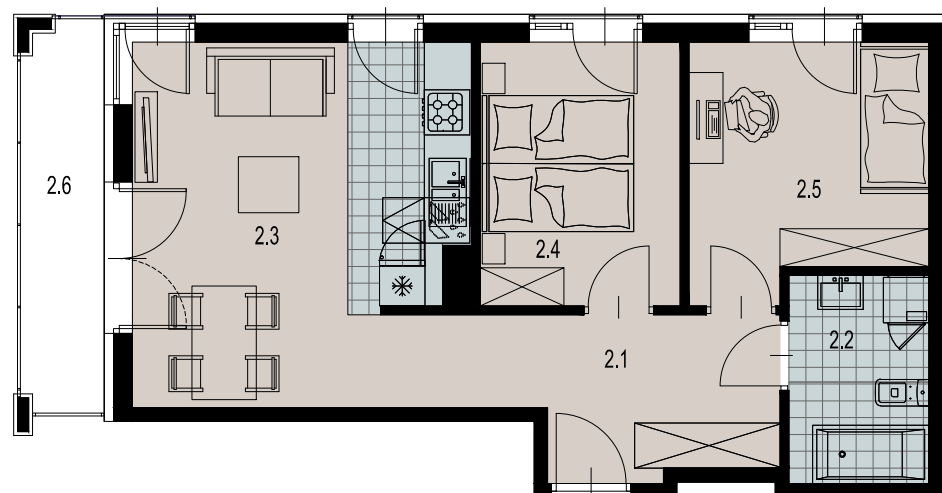

14
MIESZKANIE

KRAKÓW

MAŁA GÓRA

LICZBA POKOI 3 pokoje
POWIERZCHNIA UŻYTKOWA 52,34 m²
BALKON 5,93m²

ZESTAWIENIE POWIERZCHNI UŻYTKOWEJ

oznaczenie	nazwa pomieszczenia	pow. m ²	
mieszkanie 14	2.1	PRZEDPOKÓJ	9,06
	2.2	ŁAZIENKA	4,95
	2.3	POKÓJ+ANEKS KUCHEN.	19,50
	2.4	POKÓJ	9,01
	2.5	POKÓJ	9,82
	2.6	BALKON	5,93
			52,34

14

1 PIĘTRO

SEGMENT B

Załącznik 4 do Prospektu Informacyjnego; Mała Góra
Karta mieszkania z określeniem jego powierzchni, układ pomieszczeń.

PM development