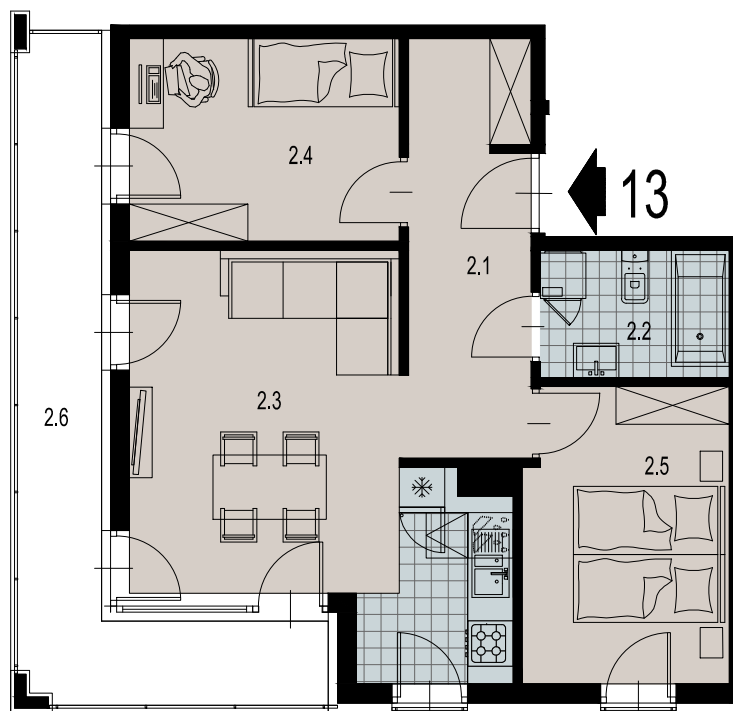

13
MIESZKANIE

KRAKÓW

MAŁA GÓRA

LICZBA POKOI 3 pokoje
POWIERZCHNIA UŻYTKOWA 53,32 m²
BALKON 13,85m²

ZESTAWIENIE POWIERZCHNI UŻYTKOWEJ

oznaczenie	nazwa pomieszczenia	pow. m ²	
mieszkanie 13	2.1	PRZEDPOKÓJ	8,85
	2.2	ŁAZIENKA	4,19
	2.3	POKÓJ+ANEKS KUCHEN.	20,58
	2.4	POKÓJ	9,38
	2.5	POKÓJ	10,32
	2.6	BALKON	13,85

1 PIĘTRO

SEGMENT B

Załącznik 4 do Prospektu Informacyjnego; Mała Góra
Karta mieszkania z określeniem jego powierzchni, układ pomieszczeń.

PM development