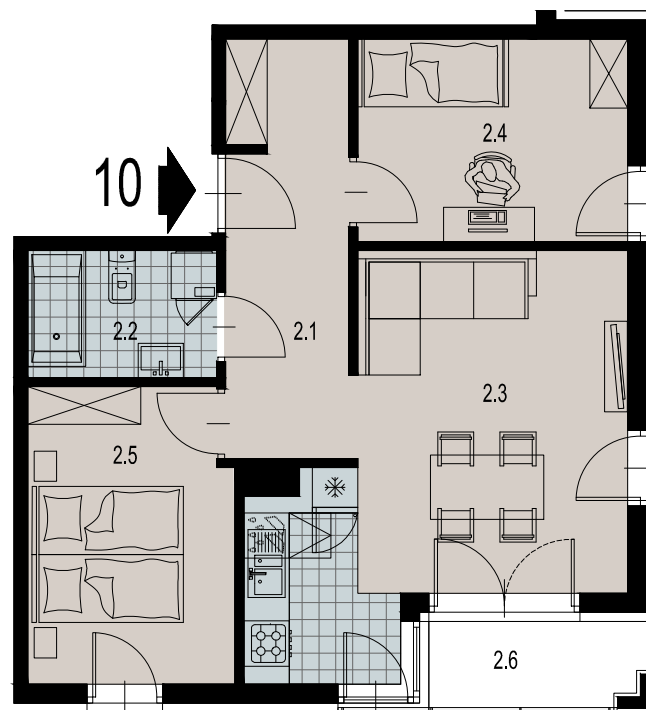

**10**  
MIESZKANIE

KRAKÓW

**MAŁA GÓRA**

LICZBA POKOI 3 pokoje  
POWIERZCHNIA UŻYTKOWA 53,32 m<sup>2</sup>  
BALKON 3,30m<sup>2</sup>

## ZESTAWIENIE POWIERZCHNI UŻYTKOWEJ

oznaczenie	nazwa pomieszczenia	pow .m <sup>2</sup>	
mieszkanie 10	2.1	PRZEDPOKÓJ	8,85
	2.2	ŁAZIENKA	4,19
	2.3	POKÓJ+ANEKS KUCHEN.	20,58
	2.4	POKÓJ	9,38
	2.5	POKÓJ	10,32
	2.6	BALKON	3,3

1 PIĘTRO

SEGMENT B

Załącznik 4 do Prospektu Informacyjnego; Mała Góra  
Karta mieszkania z określeniem jego powierzchni, układ pomieszczeń.

**PM development**