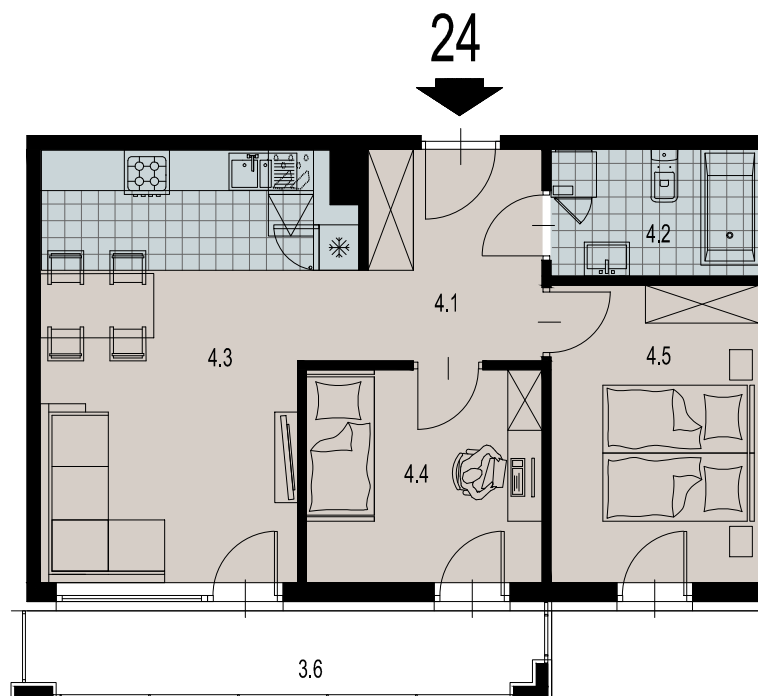

**24**  
MIESZKANIE

KRAKÓW

**MAŁA GÓRA**

LICZBA POKOI 3 pokoje  
POWIERZCHNIA UŻYTKOWA 51,78 m<sup>2</sup>  
BALKON 7,90 m<sup>2</sup>

**ZESTAWIENIE POWIERZCHNI UŻYTKOWEJ**

oznaczenie	nazwa pomieszczenia	pow. m <sup>2</sup>	
mieszkanie 24	4.1	PRZEDPOKÓJ	6,57
	4.2	ŁAZIENKA	4,62
	4.3	POKÓJ+ANEKS KUCHEN.	21,41
	4.4	POKÓJ	8,59
	4.5	POKÓJ	10,59
	4.6	BALKON	7,90
			<b>51,78</b>

3 PIĘTRO

SEGMENT A

Załącznik 4 do Prospektu Informacyjnego; Mała Góra  
Karta mieszkania z określeniem jego powierzchni, układ pomieszczeń.

**PM development**