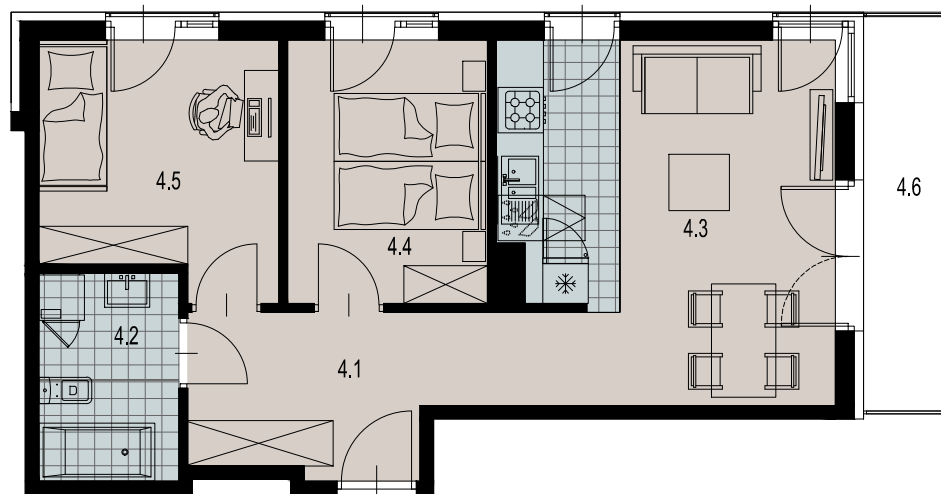

22
MIESZKANIE

KRAKÓW

MAŁA GÓRA

LICZBA POKOI 3 pokoje
POWIERZCHNIA UŻYTKOWA 52,34 m²
BALKON 6,63 m²

ZESTAWIENIE POWIERZCHNI UŻYTKOWEJ

oznaczenie	nazwa pomieszczenia	pow .m ²	
mieszkanie 22	4.1	PRZEDPOKÓJ	9,06
	4.2	ŁAZIENKA	4,95
	4.3	POKÓJ+ANEKS KUCHEN.	19,50
	4.4	POKÓJ	9,01
	4.5	POKÓJ	9,82
	4.6	BALKON	6,63
			52,34

3 PIĘTRO

SEGMENT A

Załącznik 4 do Prospektu Informacyjnego; Mała Góra
Karta mieszkania z określeniem jego powierzchni, układ pomieszczeń.

PM development