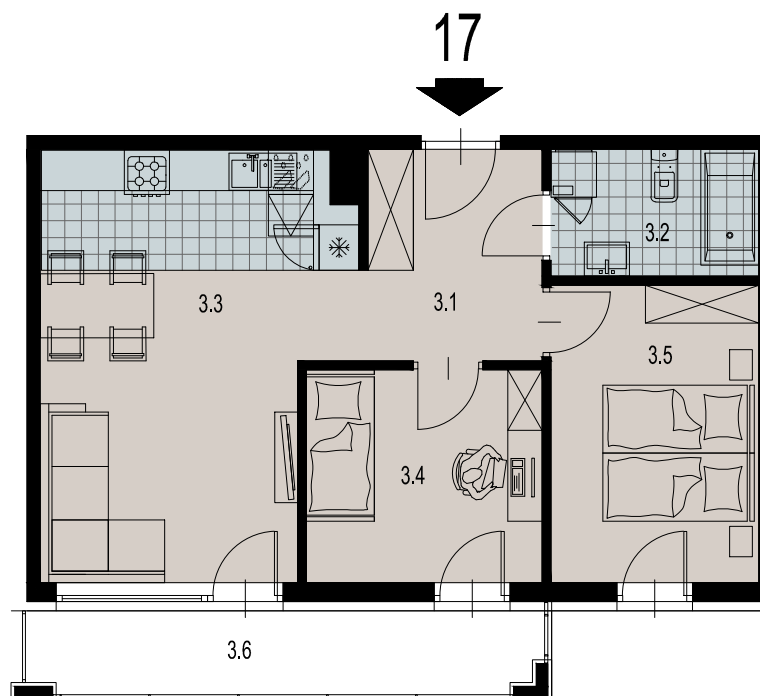

**17**  
MIESZKANIE

KRAKÓW

**MAŁA GÓRA**

LICZBA POKOI 3 pokoje  
POWIERZCHNIA UŻYTKOWA 51,78 m<sup>2</sup>  
BALKON 7,90 m<sup>2</sup>

**ZESTAWIENIE POWIERZCHNI UŻYTKOWEJ**

oznaczenie	nazwa pomieszczenia	pow. m <sup>2</sup>	
mieszkanie 15	3.1	PRZEDPOKÓJ	6,57
	3.2	ŁAZIENKA	4,62
	3.3	POKÓJ+ANEKS KUCHEN.	21,41
	3.4	POKÓJ	8,59
	3.5	POKÓJ	10,59
	3.6	BALKON	7,90

2 PIĘTRO

SEGMENT A

Załącznik 4 do Prospektu Informacyjnego; Mała Góra  
Karta mieszkania z określeniem jego powierzchni, układ pomieszczeń.

**PM development**