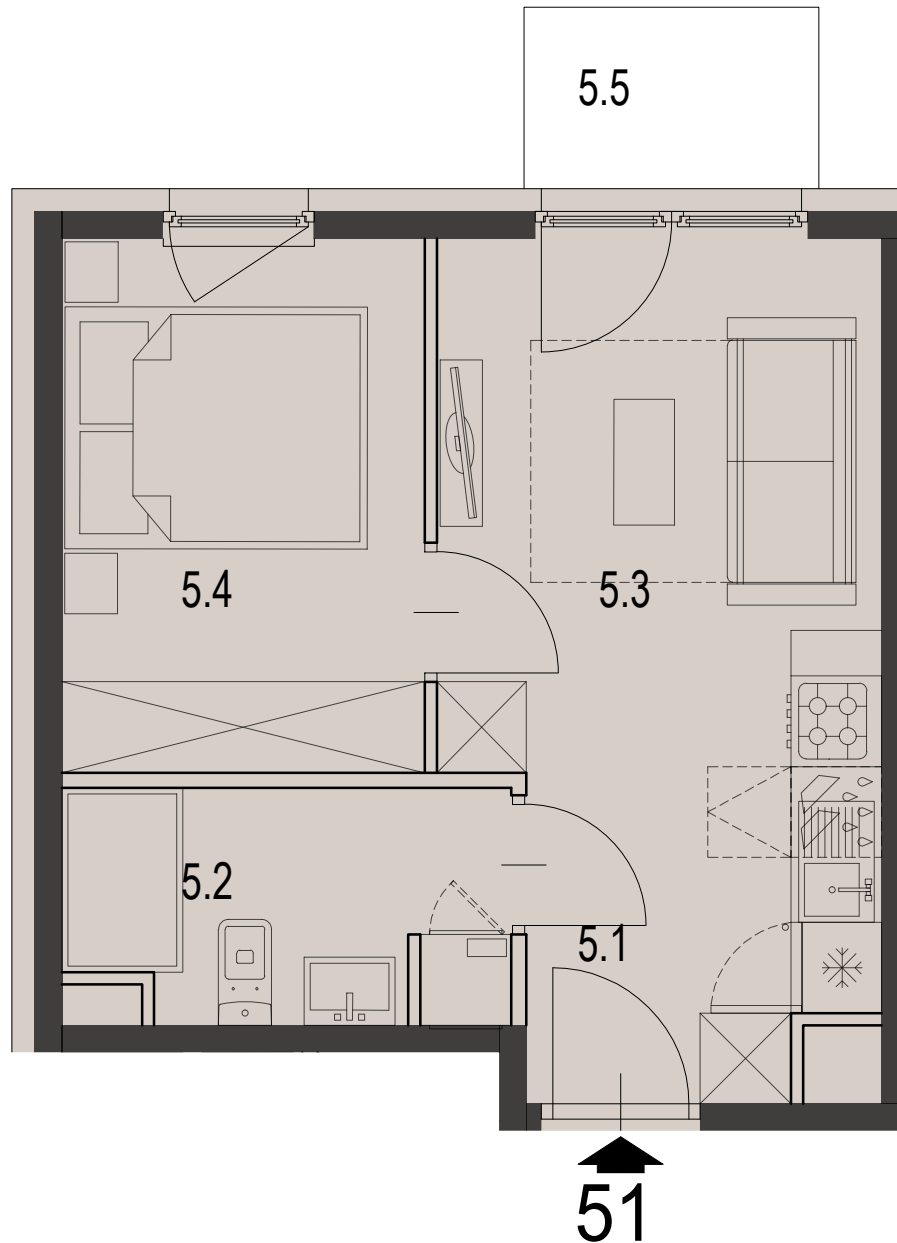

51

MIESZKANIE

CZARNOCHOWICE

LICZBA POKOI	2 pokoje
POWIERZCHNIA UŻYTKOWA	27,68 m ²
BALKON	2,34 m ²

ZESTAWIENIE POWIERZCHNI UŻYTKOWEJ

oznaczenie	nazwa pomieszczenia	pow .m ²	
mieszkanie 51	5.1	PRZEDPOKÓJ	2.47
	5.2	ŁAZIENKA	4.33
	5.3	POKÓJ+ANEKS KUCHENNY	12.50
	5.4	POKÓJ	8.38
5.5	BALKON	2.34	27.68

**ECCO
PANORAMA**

PIĘTRO 4

Załącznik 1 do Prospektu Informacyjnego: Czarnochowice
Karta mieszkania z określeniem jego powierzchni, układu pomieszczeń

PM development