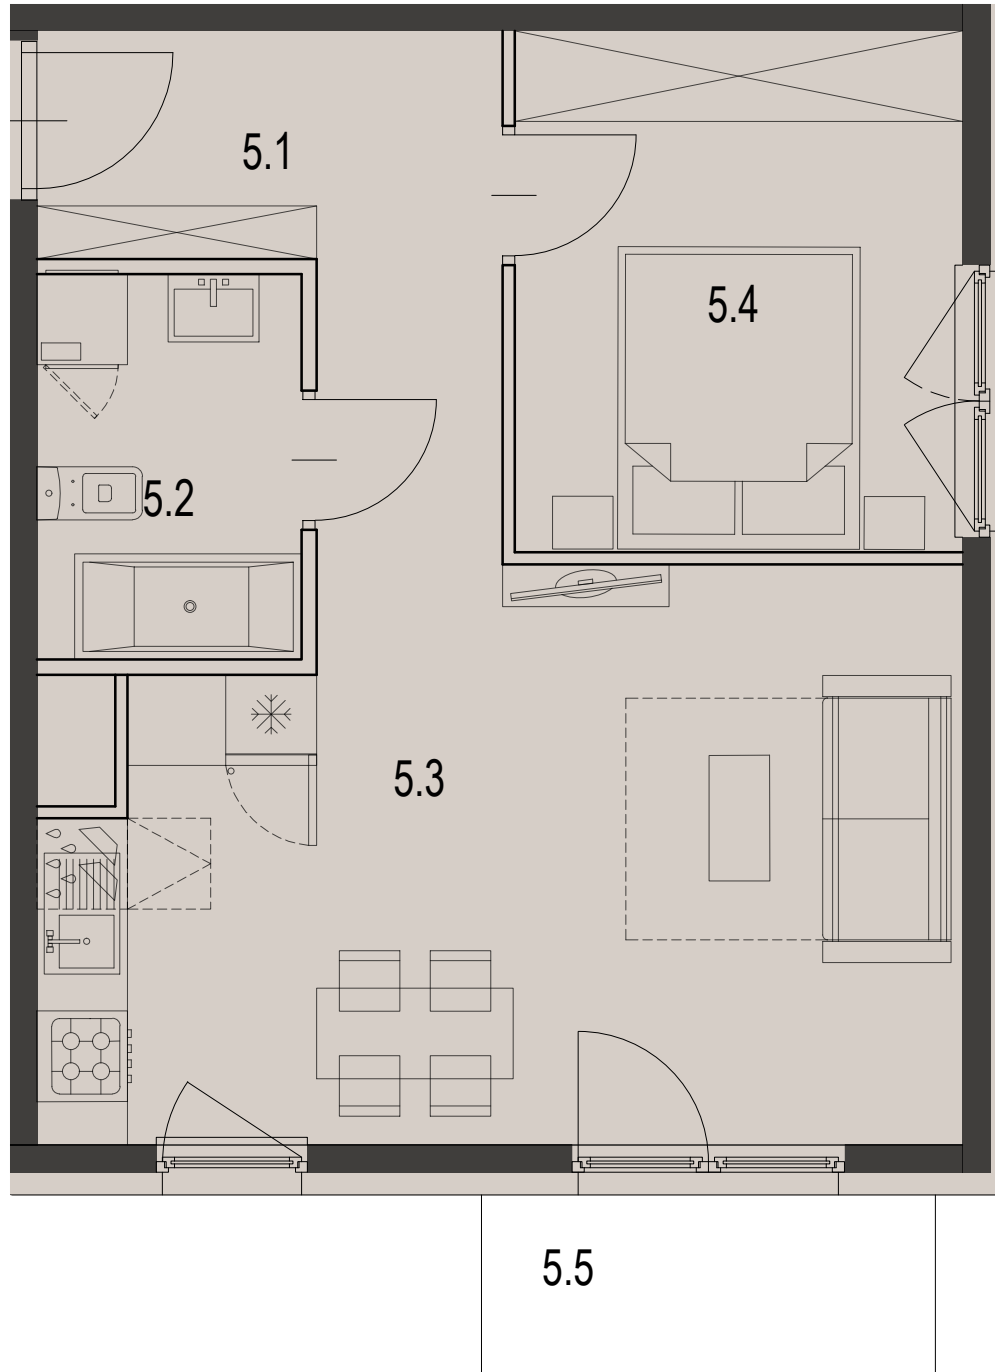

46

LICZBA POKOI	2 pokoje
POWIERZCHNIA UŻYTKOWA	42,98 m <sup>2</sup>
BALKON	3,60 m <sup>2</sup>

## ZESTAWIENIE POWIERZCHNI UŻYTKOWEJ

oznaczenie	nazwa pomieszczenia	pow .m <sup>2</sup>	
mieszkanie 46	5.1	PRZEDPOKÓJ	7.51
	5.2	ŁAZIENKA	4.42
	5.3	POKÓJ+ANEKS KUCHENNY	20.93
	5.4	POKÓJ	10.12
5.5	BALKON	3.60	42.98

# ECCO PANORAMA

PIĘTRO 4

Załącznik 1 do Prospektu Informacyjnego: Czarnochowice  
Karta mieszkania z określeniem jego powierzchni, układu pomieszczeń