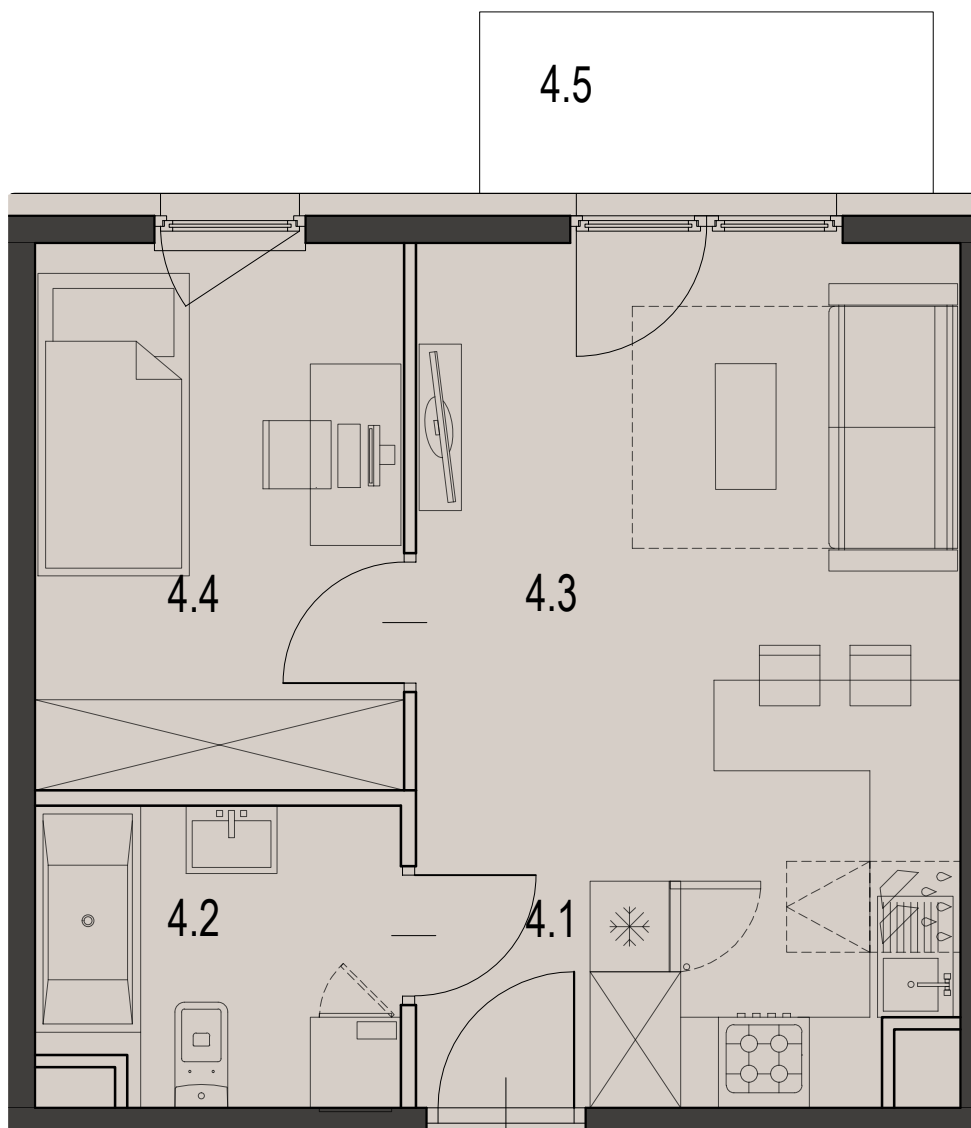

44

MIESZKANIE

BUDYNEK D

CZARNOCHOWICE**44**

LICZBA POKOJÓW	2 pokoje
POWIERZCHNIA UŻYTKOWA	33,41 m ²
BALKON	3,60 m ²

ZESTAWIENIE POWIERZCHNI UŻYTKOWEJ

oznaczenie	nazwa pomieszczenia	pow .m ²	
mieszkanie 44	4.1	PRZEDPOKÓJ	2.05
	4.2	ŁAZIENKA	4.59
	4.3	POKÓJ+ANEKS KUCHENNY	18.03
	4.4	POKÓJ	8.74
4.5	BALKON	3.60	33.41

**ECCO
PANORAMA**

PIĘTRO 3

Załącznik 1 do Prospektu Informacyjnego: Czarnochowice
Karta mieszkania z określeniem jego powierzchni, układu pomieszczeń

PM development