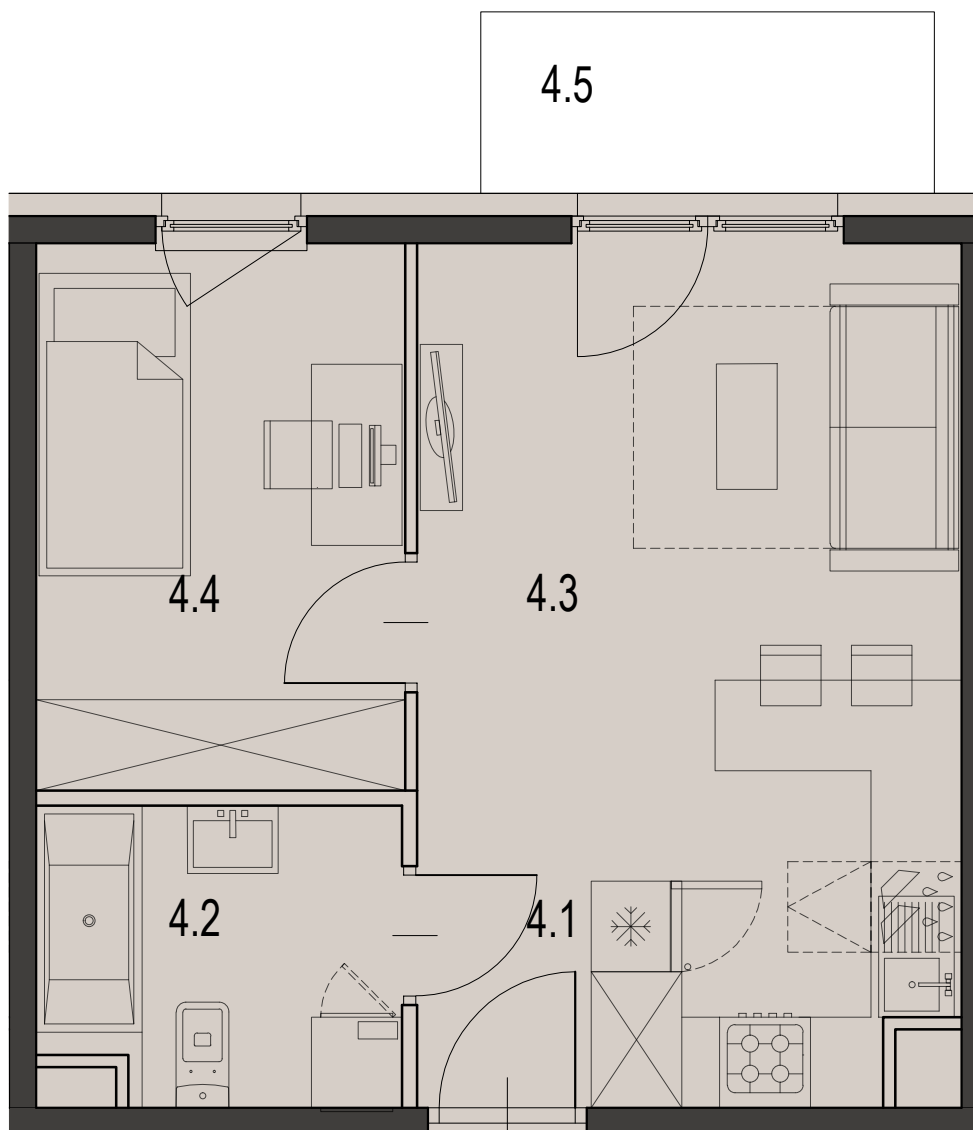

43

MIESZKANIE

BUDYNEK D

CZARNOCHOWICE

LICZBA POKOJÓW 2 pokoje
 POWIERZCHNIA UŻYTKOWA 33,41 m²
 BALKON 3,60 m²

ZESTAWIENIE POWIERZCHNI UŻYTKOWEJ

oznaczenie	nazwa pomieszczenia	pow .m ²	
mieszkanie 43	4.1	PRZEDPOKÓJ	2.05
	4.2	ŁAZIENKA	4.59
	4.3	POKÓJ+ANEKS KUCHENNY	18.03
	4.4	POKÓJ	8.74
4.5	BALKON	3.60	33.41

**ECCO
PANORAMA**

PIĘTRO 3

↑
43

Załącznik 1 do Prospektu Informacyjnego: Czarnochowice
 Karta mieszkania z określeniem jego powierzchni, układu pomieszczeń

PM development