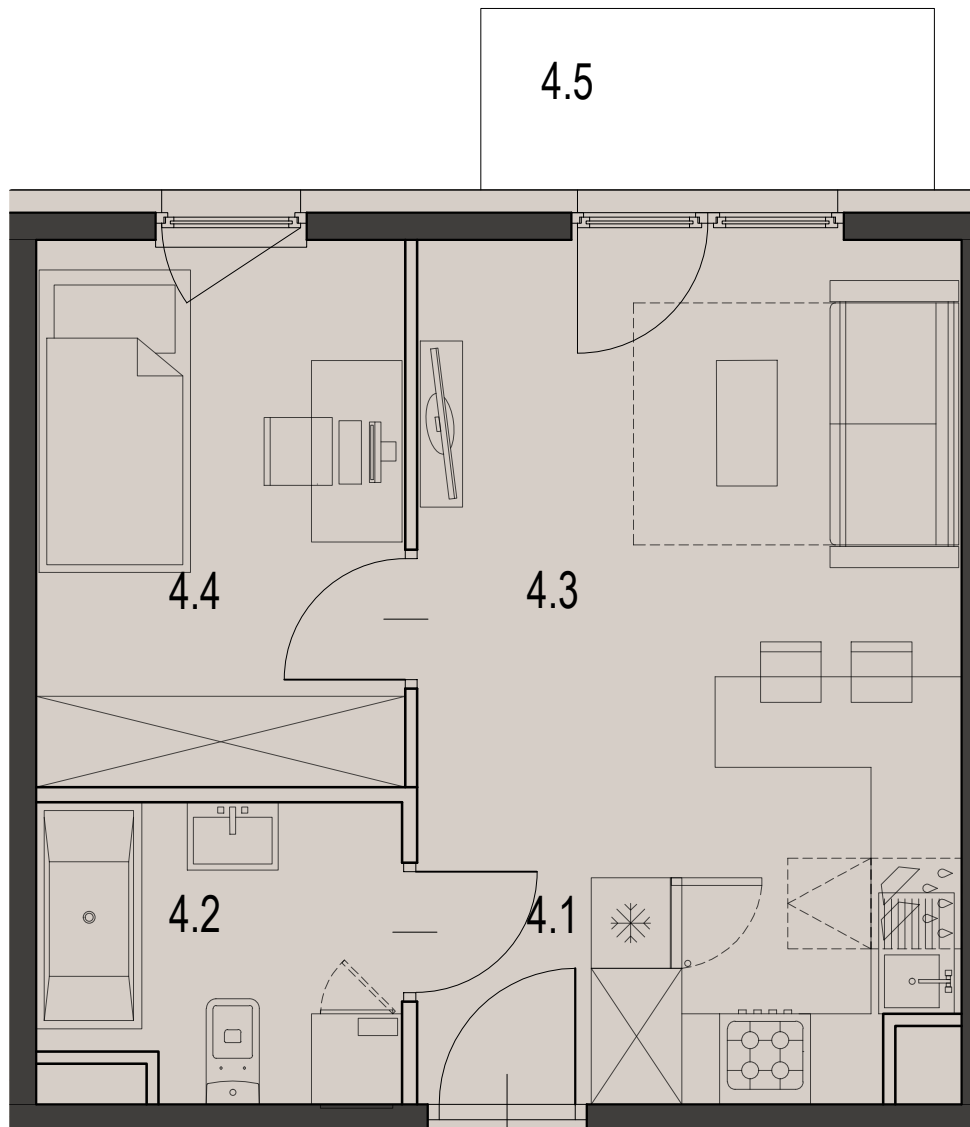

**42**  
MIESZKANIE

BUDYNEK D

**CZARNOCHOWICE**

LICZBA POKOI 2 pokoje  
POWIERZCHNIA UŻYTKOWA 33,33 m<sup>2</sup>  
BALKON 3,60 m<sup>2</sup>

**ZESTAWIENIE POWIERZCHNI UŻYTKOWEJ**

oznaczenie	nazwa pomieszczenia	pow .m <sup>2</sup>	
mieszkanie 42	4.1	PRZEDPOKÓJ	2.05
	4.2	ŁAZIENKA	4.51
	4.3	POKÓJ+ANEKS KUCHENNY	18.03
	4.4	POKÓJ	8.74
4.5	BALKON	3.60	33.33

**ECCO  
PANORAMA**

PIĘTRO 3

**42**

Załącznik 1 do Prospektu Informacyjnego: Czarnochowice  
Karta mieszkania z określeniem jego powierzchni, układu pomieszczeń

**PM development**