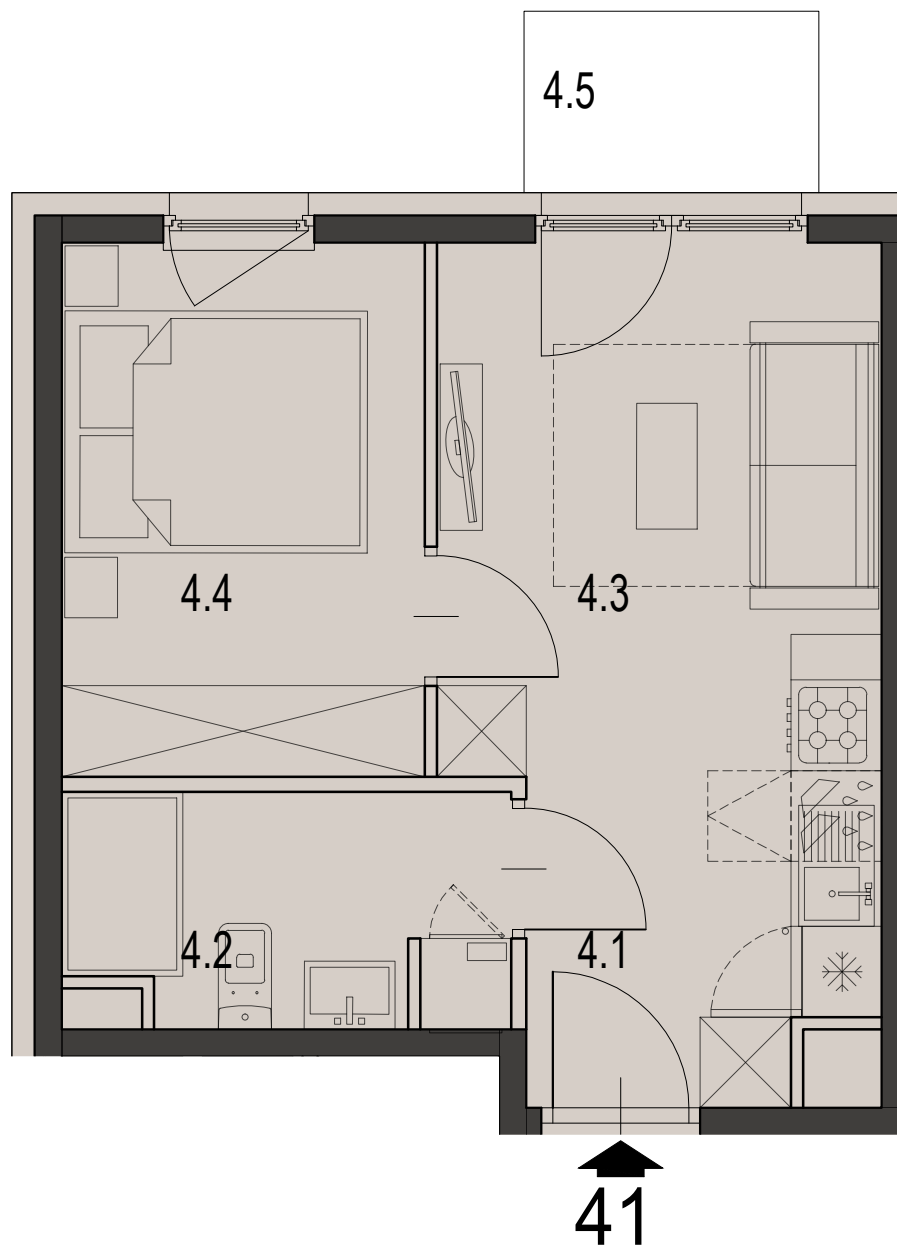

41

MIESZKANIE

BUDYNEK D

CZARNOCHOWICE

LICZBA POKOI 2 pokoje
 POWIERZCHNIA UŻYTKOWA 27,68 m²
 BALKON 2,34 m²

ZESTAWIENIE POWIERZCHNI UŻYTKOWEJ

oznaczenie	nazwa pomieszczenia	pow .m ²	
mieszkanie 41	4.1	PRZEDPOKÓJ	2.47
	4.2	ŁAZIENKA	4.33
	4.3	POKÓJ+ANEKS KUCHENNY	12.50
	4.4	POKÓJ	8.38
4.5	BALKON	2.34	27.68

**ECCO
PANORAMA**

PIĘTRO 3

Załącznik 1 do Prospektu Informacyjnego: Czarnochowice
 Karta mieszkania z określeniem jego powierzchni, układu pomieszczeń

PM development