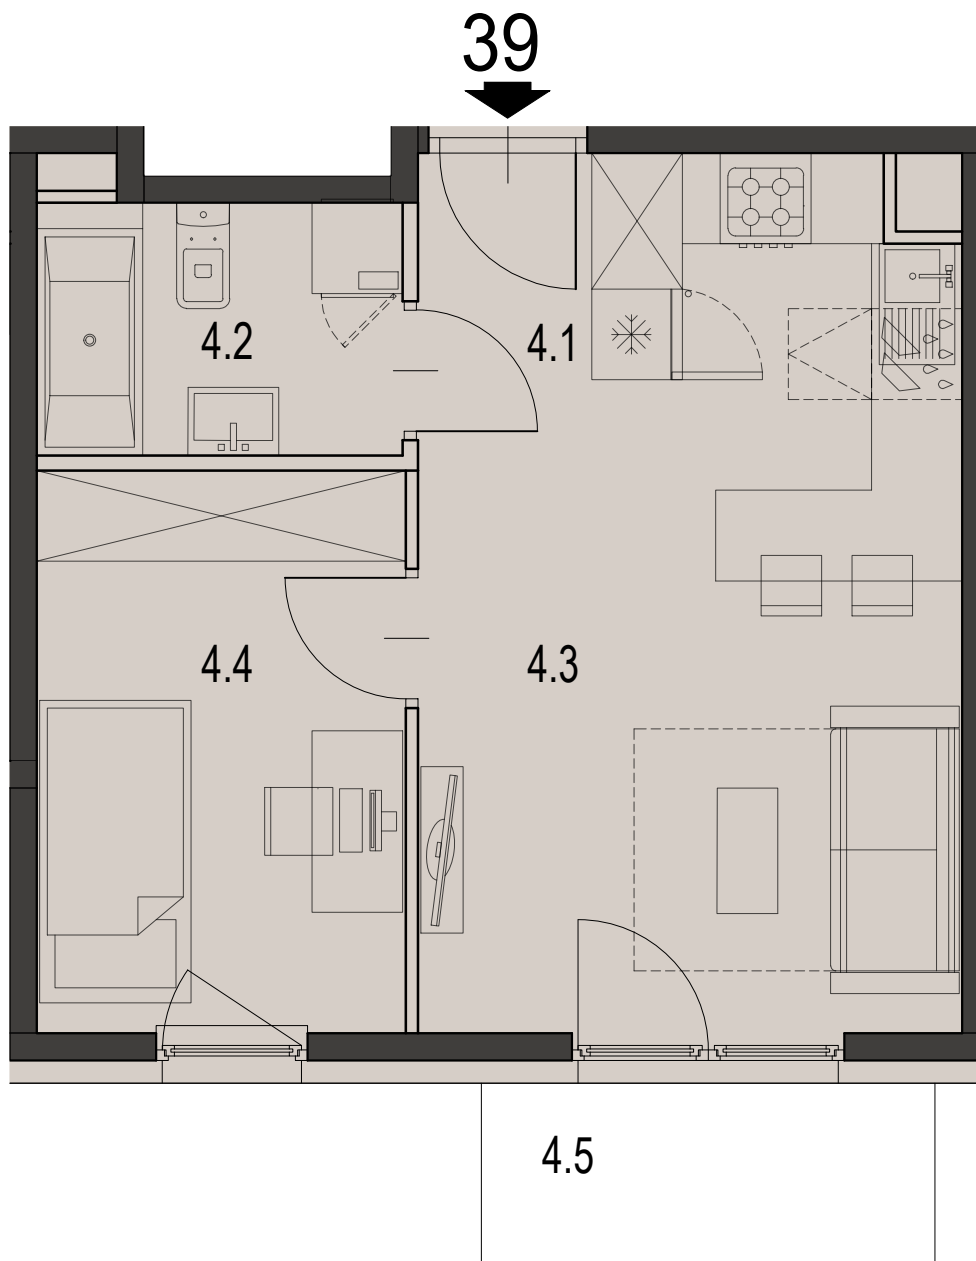

39

MIESZKANIE

BUDYNEK D

CZARNOCHOWICE

LICZBA POKOI	2 pokoje
POWIERZCHNIA UŻYTKOWA	33,40 m ²
BALKON	3,60 m ²

ZESTAWIENIE POWIERZCHNI UŻYTKOWEJ

oznaczenie	nazwa pomieszczenia	pow .m ²	
mieszkanie 39	4.1	PRZEDPOKÓJ	2.05
	4.2	ŁAZIENKA	3.98
	4.3	POKÓJ+ANEKS KUCHENNY	18.39
	4.4	POKÓJ	8.98
4.5	BALKON	3.60	

**ECCO
PANORAMA**

PIĘTRO 3

Załącznik 1 do Prospektu Informacyjnego: Czarnochowice
Karta mieszkania z określeniem jego powierzchni, układu pomieszczeń

PM development