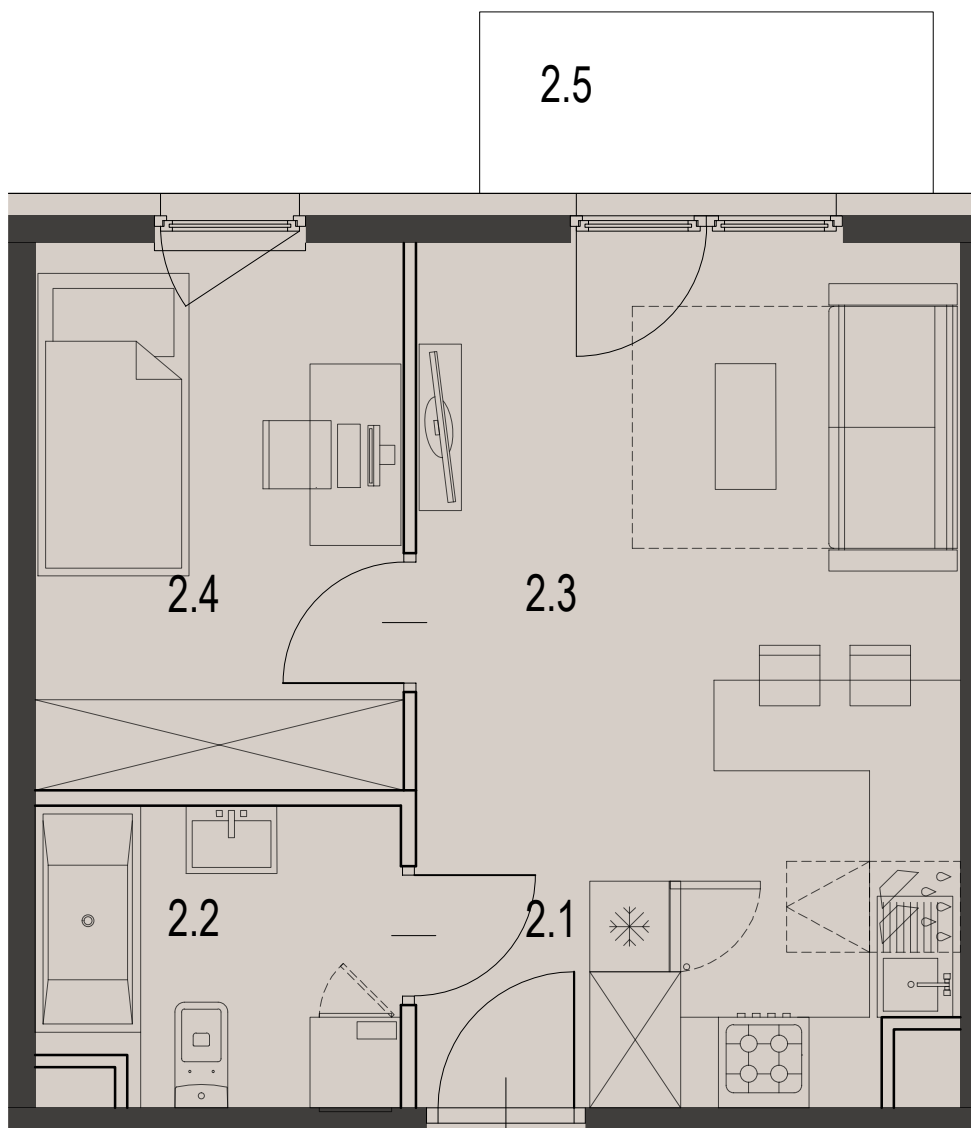

22

MIESZKANIE

BUDYNEK D

CZARNOCHOWICE

LICZBA POKOJÓW 2 pokoje
 POWIERZCHNIA UŻYTKOWA 33,41 m²
 BALKON 3,60 m²

ZESTAWIENIE POWIERZCHNI UŻYTKOWEJ

oznaczenie	nazwa pomieszczenia	pow .m ²	
mieszkanie 22	2.1	PRZEDPOKÓJ	2.05
	2.2	ŁAZIENKA	4.59
	2.3	POKÓJ+ANEKS KUCHENNY	18.03
	2.4	POKÓJ	8.74
2.5	BALKON	3.60	33.41

**ECCO
PANORAMA**

PIĘTRO 1

Załącznik 1 do Prospektu Informacyjnego: Czarnochowice
 Karta mieszkania z określeniem jego powierzchni, układu pomieszczeń

PM development