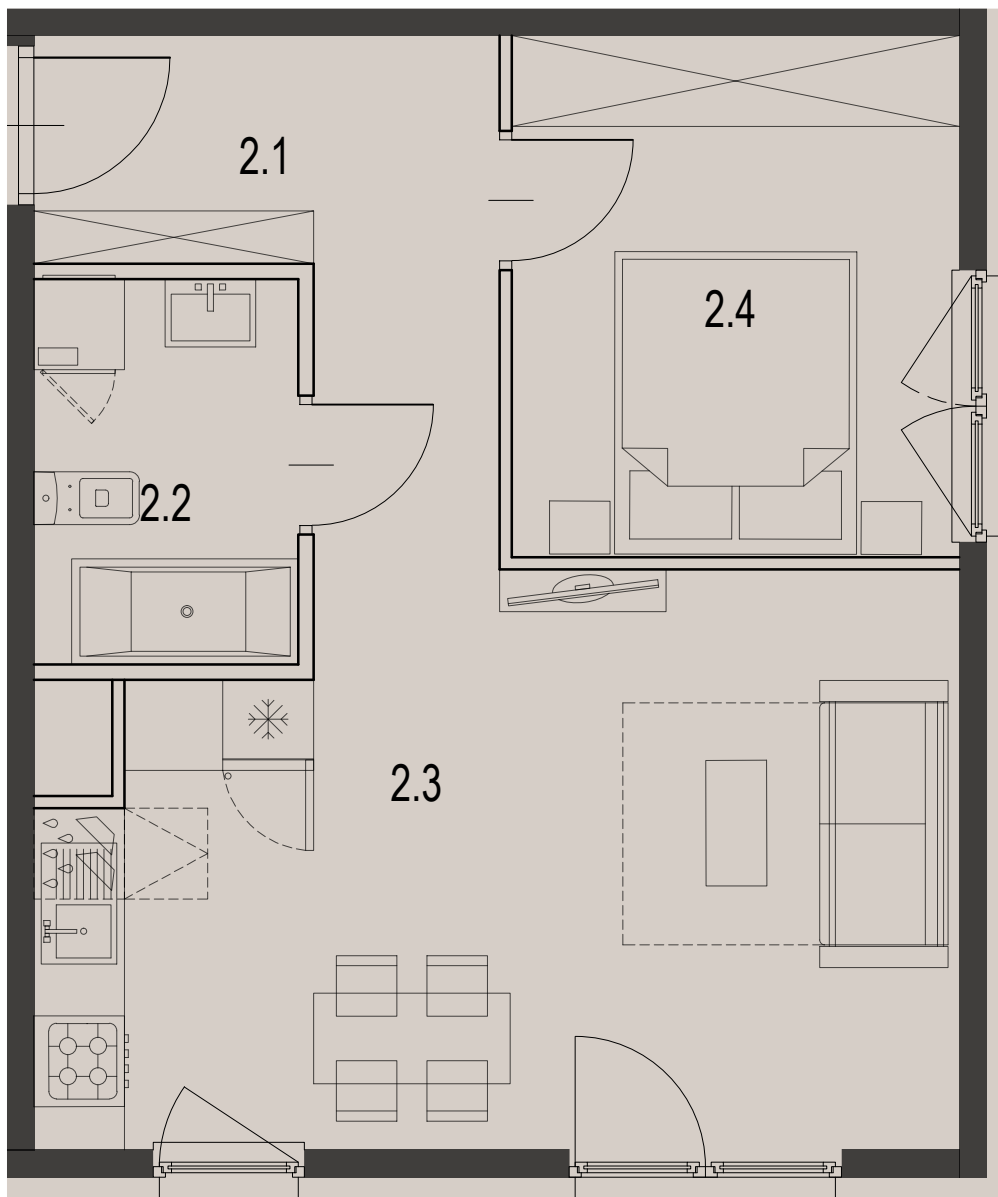

13

2.5

13

MIESZKANIE

BUDYNEK D

CZARNOCHOWICE

LICZBA POKOI 2 pokoje  
 POWIERZCHNIA UŻYTKOWA 42,98 m<sup>2</sup>  
 BALKON 3,60 m<sup>2</sup>

ZESTAWIENIE POWIERZCHNI UŻYTKOWEJ

oznaczenie	nazwa pomieszczenia	pow .m <sup>2</sup>	
mieszkanie 13	2.1	PRZEDPOKÓJ	7.51
	2.2	ŁAZIENKA	4.42
	2.3	POKÓJ+ANEKS KUCHENNY	20.93
	2.4	POKÓJ	10.12
2.5	BALKON	3.60	42.98

**ECCO  
PANORAMA**

PIĘTRO 1