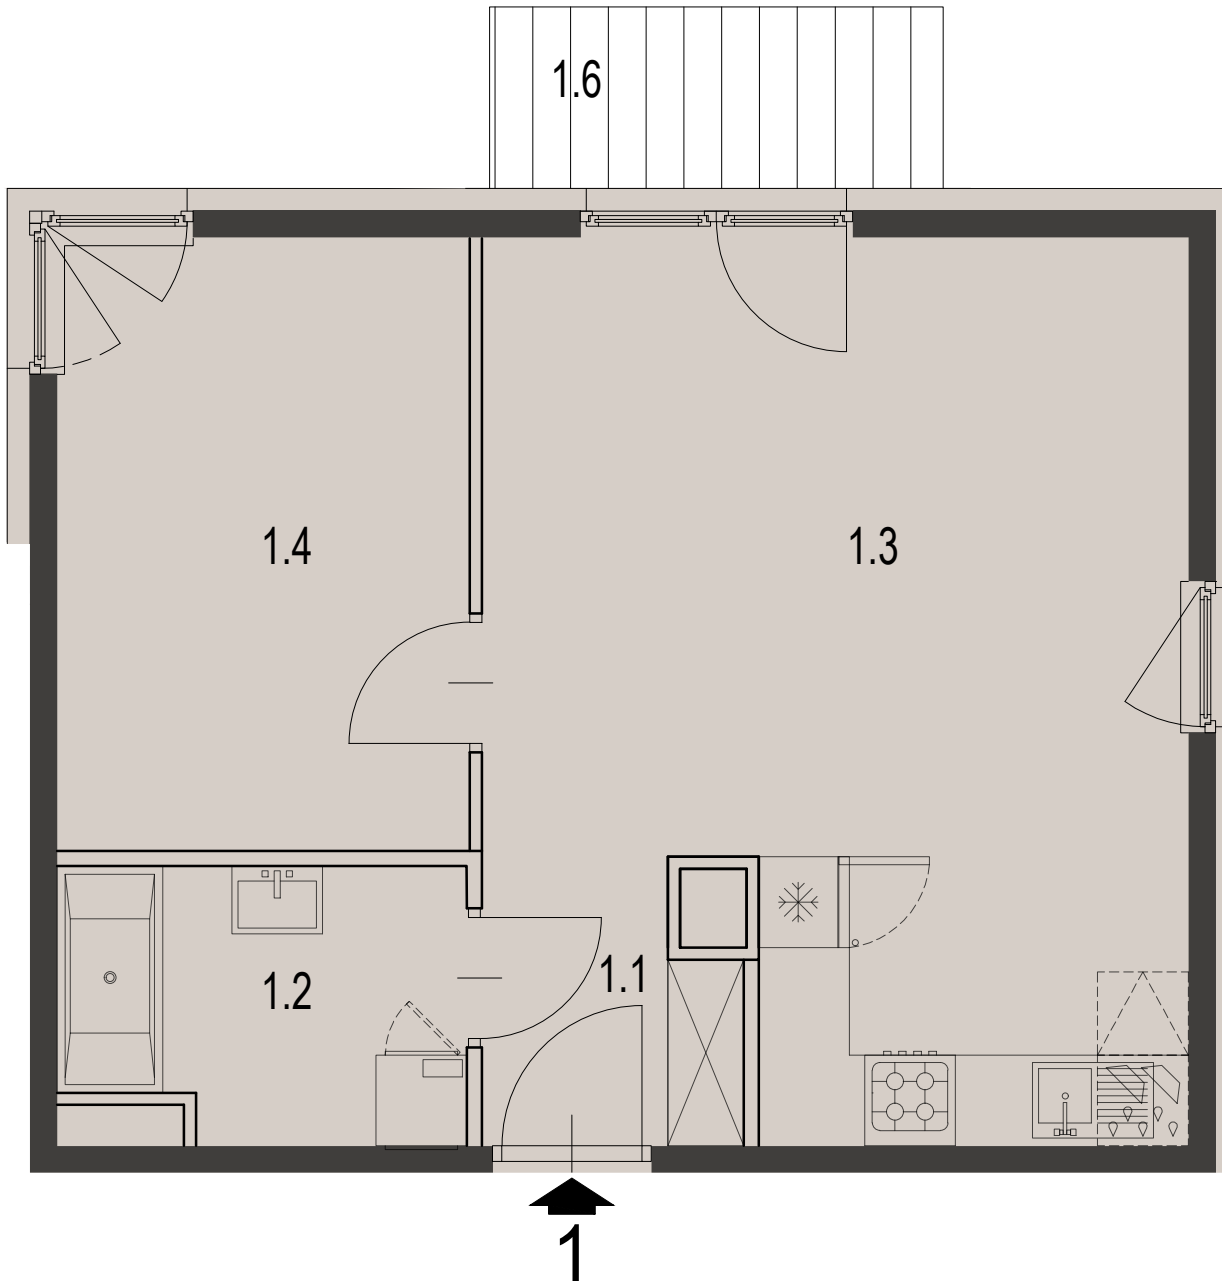

LICZBA POKOI	2 pokoje
POWIERZCHNIA UŻYTKOWA	42.86 m <sup>2</sup>
TARAS	3,60 m <sup>2</sup>
OGRÓDEK	116,40 m <sup>2</sup>

## ZESTAWIENIE POWIERZCHNI UŻYTKOWEJ

oznaczenie	nazwa pomieszczenia	pow .m <sup>2</sup>	
1 mieszkanie	1.1	PRZEDPOKÓJ	2.96
	1.2	ŁAZIENKA	4.67
	1.3	POKÓJ+ANEKS KUCHENNY	24.27
	1.4	POKÓJ	10.96
1.5	TARAS	3.60	

**ECCO  
PANORAMA**

PARTER

Załącznik 1 do Prospektu Informacyjnego: Czarnochowice  
Karta mieszkania z określeniem jego powierzchni, układu pomieszczeń