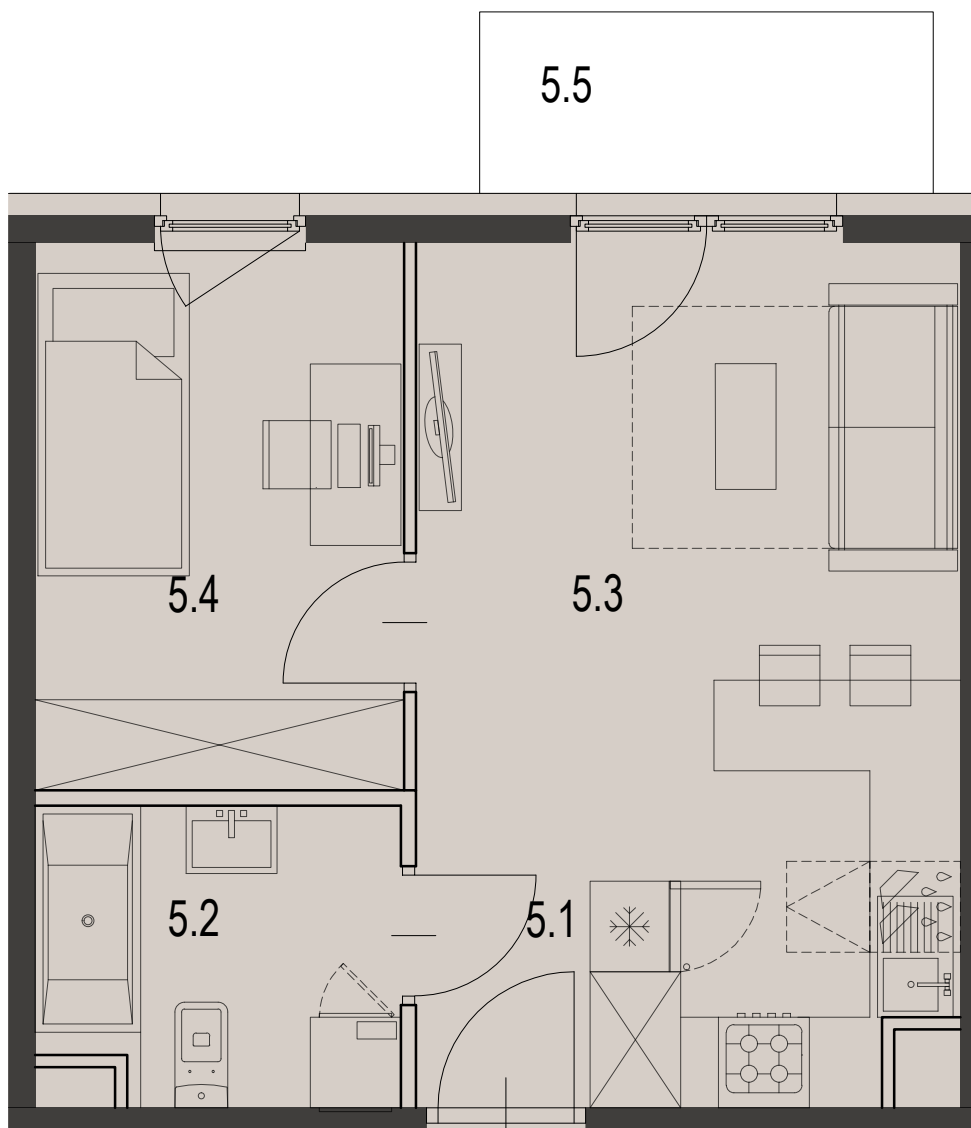

54

MIESZKANIE

BUDYNEK C

CZARNOCHOWICE

↑
54

LICZBA POKOJÓW 2 pokoje
 POWIERZCHNIA UŻYTKOWA 33,41 m²
 BALKON 3,60 m²

ZESTAWIENIE POWIERZCHNI UŻYTKOWEJ

oznaczenie	nazwa pomieszczenia	pow .m ²	
mieszkanie 54	5.1	PRZEDPOKÓJ	2.05
	5.2	ŁAZIENKA	4.59
	5.3	POKÓJ+ANEKS KUCHENNY	18.03
	5.4	POKÓJ	8.74
5.5	BALKON	3.60	33.41

**ECCO
PANORAMA**

PIĘTRO 4

Załącznik 1 do Prospektu Informacyjnego: Czarnochowice
 Karta mieszkania z określeniem jego powierzchni, układu pomieszczeń

PM development