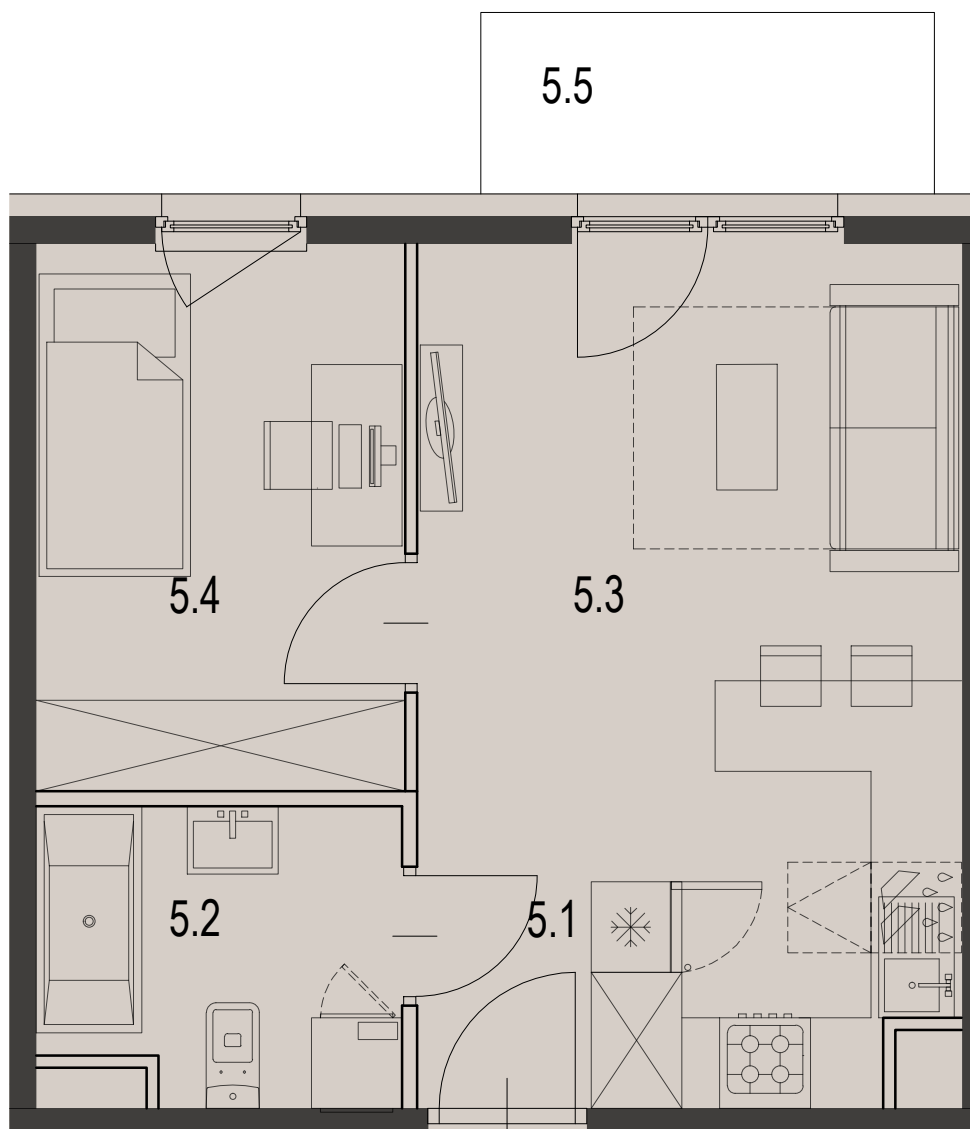

52

MIESZKANIE

BUDYNEK C

CZARNOCHOWICE

↑
52

LICZBA POKOI 2 pokoje
 POWIERZCHNIA UŻYTKOWA 33,33 m²
 BALKON 3,60 m²

ZESTAWIENIE POWIERZCHNI UŻYTKOWEJ

oznaczenie	nazwa pomieszczenia	pow .m ²	
mieszkanie 52	5.1	PRZEDPOKÓJ	2.05
	5.2	ŁAZIENKA	4.51
	5.3	POKÓJ+ANEKS KUCHENNY	18.03
	5.4	POKÓJ	8.74
5.5	BALKON	3.60	33.33

**ECCO
PANORAMA**

PIĘTRO 4

Załącznik 1 do Prospektu Informacyjnego: Czarnochowice
 Karta mieszkania z określeniem jego powierzchni, układu pomieszczeń

PM development