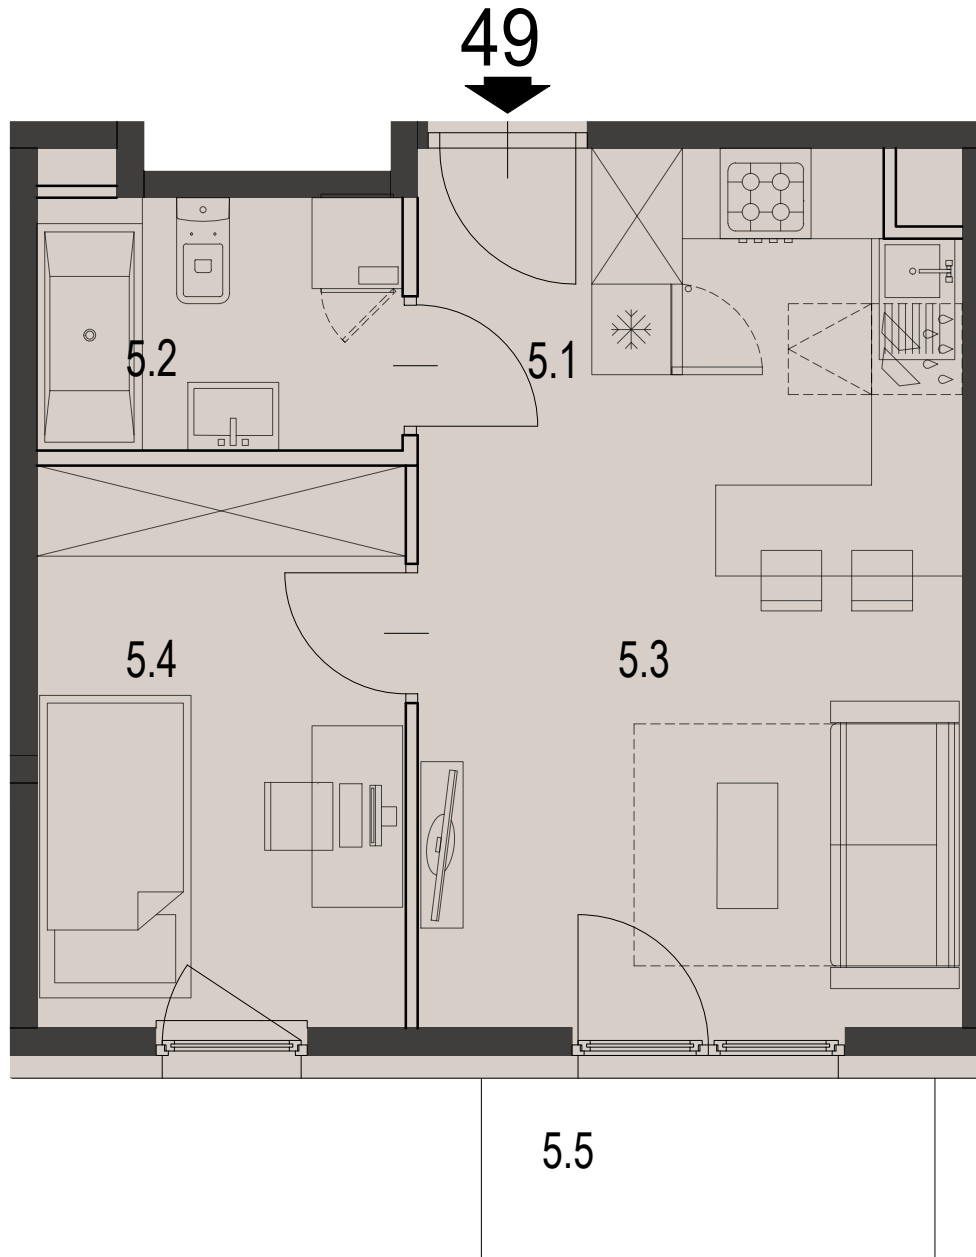

49
MIESZKANIE

BUDYNEK C

CZARNOCHOWICE

LICZBA POKOI 2 pokoje
POWIERZCHNIA UŻYTKOWA 33,40 m²
BALKON 3,60 m²

ZESTAWIENIE POWIERZCHNI UŻYTKOWEJ

oznaczenie	nazwa pomieszczenia	pow .m ²	
mieszkanie 49	5.1	PRZEDPOKÓJ	2.05
	5.2	ŁAZIENKA	3.98
	5.3	POKÓJ+ANEKS KUCHENNY	18.39
	5.4	POKÓJ	8.98
5.5	BALKON	3.60	33.40

**ECCO
PANORAMA**

PIĘTRO 4

Załącznik 1 do Prospektu Informacyjnego: Czarnochowice
Karta mieszkania z określeniem jego powierzchni, układu pomieszczeń

PM development