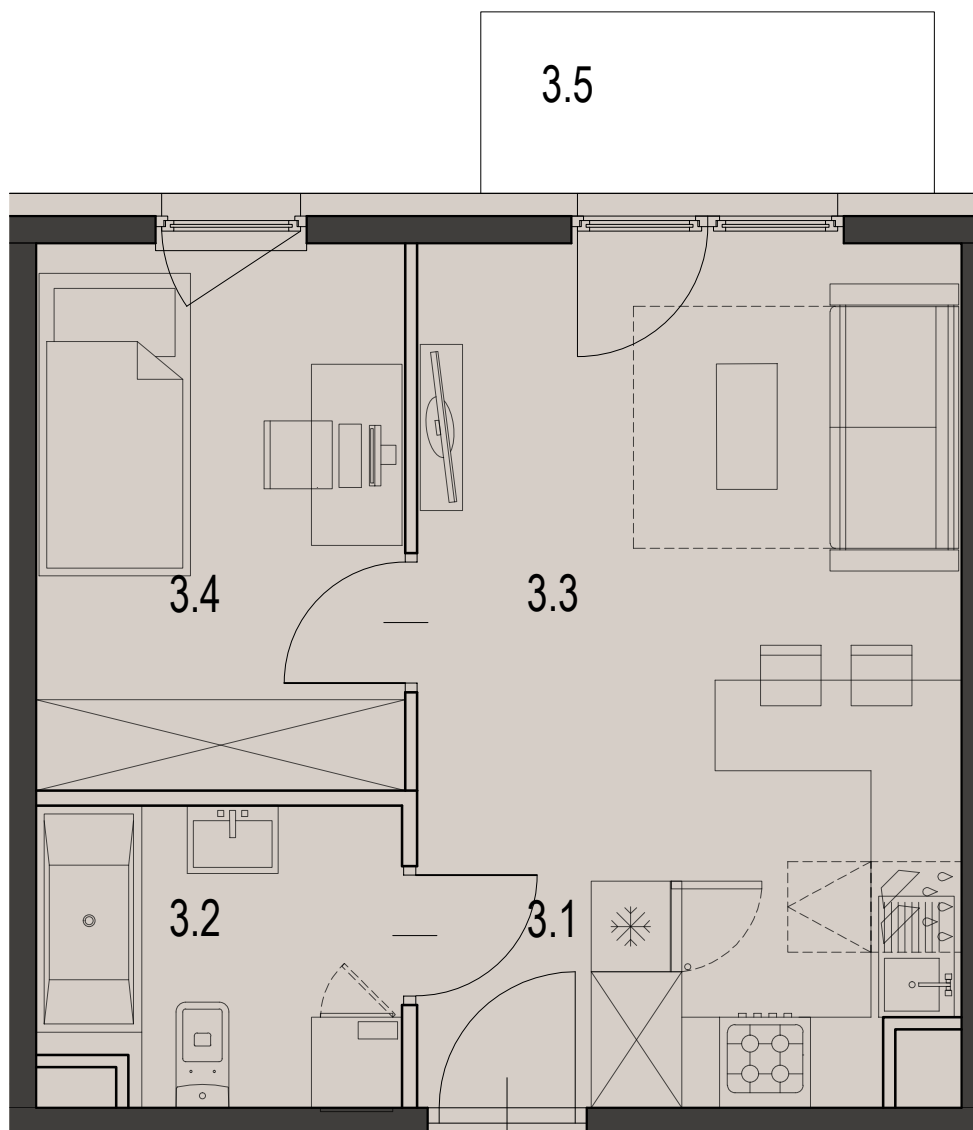

32

MIESZKANIE

BUDYNEK C

CZARNOCHOWICE

LICZBA POKOI 2 pokoje
 POWIERZCHNIA UŻYTKOWA 33,41 m²
 BALKON 3,60 m²

ZESTAWIENIE POWIERZCHNI UŻYTKOWEJ

oznaczenie	nazwa pomieszczenia	pow .m ²	
mieszkanie 32	3.1	PRZEDPOKÓJ	2.05
	3.2	ŁAZIENKA	4.59
	3.3	POKÓJ+ANEKS KUCHENNY	18.03
	3.4	POKÓJ	8.74
3.5	BALKON	3.60	33.41

**ECCO
PANORAMA**

PIĘTRO 2

**32**

Załącznik 1 do Prospektu Informacyjnego: Czarnochowice
 Karta mieszkania z określeniem jego powierzchni, układu pomieszczeń

PM development