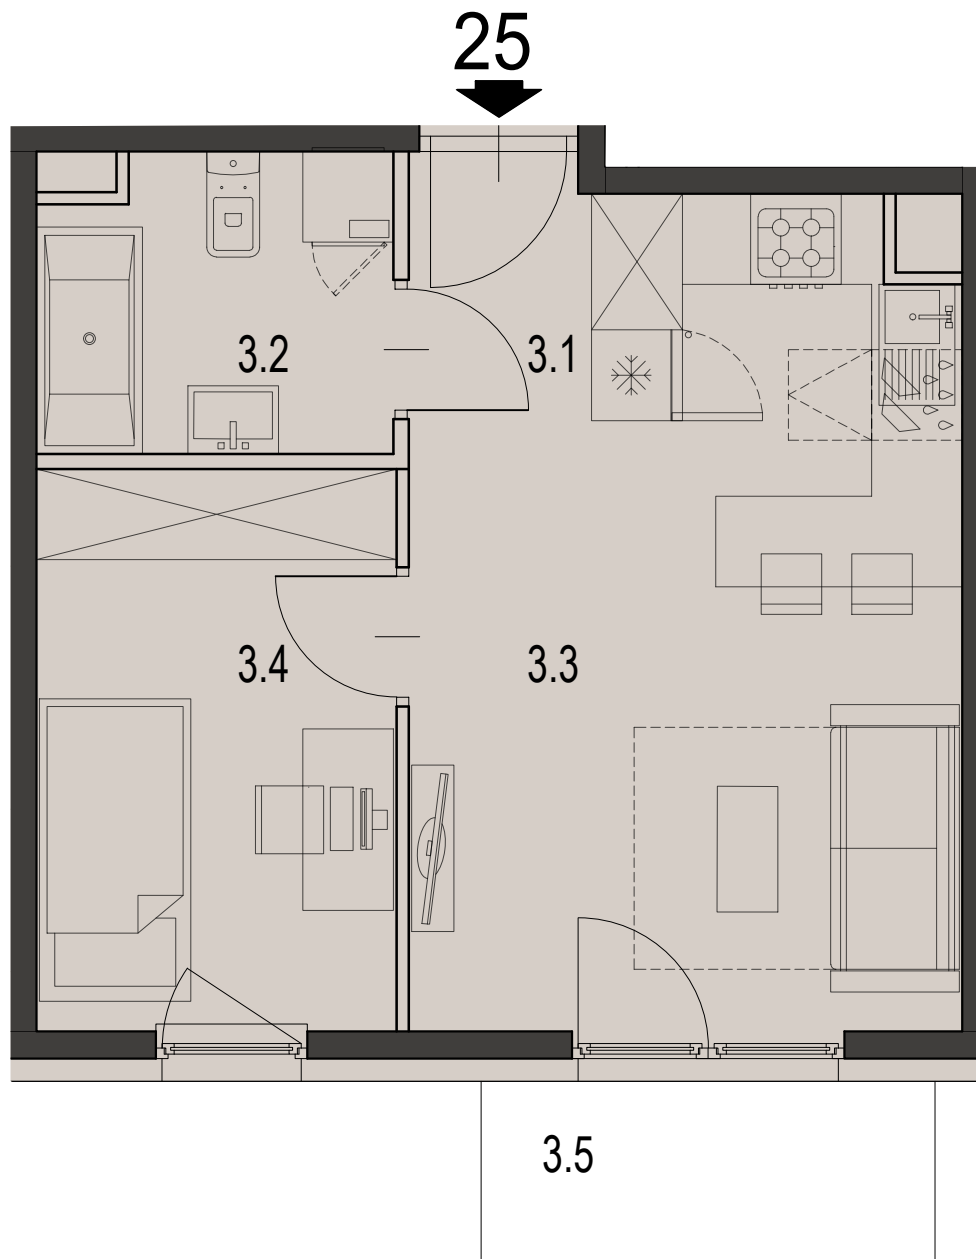

25

MIESZKANIE

CZARNOCHOWICE

LICZBA POKOI	2 pokoje
POWIERZCHNIA UŻYTKOWA	33,31 m ²
BALKON	3,60 m ²

ZESTAWIENIE POWIERZCHNI UŻYTKOWEJ

oznaczenie	nazwa pomieszczenia	pow .m ²	
mieszkanie 25	3.1	PRZEDPOKÓJ	2.30
	3.2	ŁAZIENKA	4.47
	3.3	POKÓJ+ANEKS KUCHENNY	17.78
	3.4	POKÓJ	8.76
3.5	BALKON	3.60	33.31

**ECCO
PANORAMA**

PIĘTRO 2

Załącznik 1 do Prospektu Informacyjnego: Czarnochowice
Karta mieszkania z określeniem jego powierzchni, układu pomieszczeń

PM development