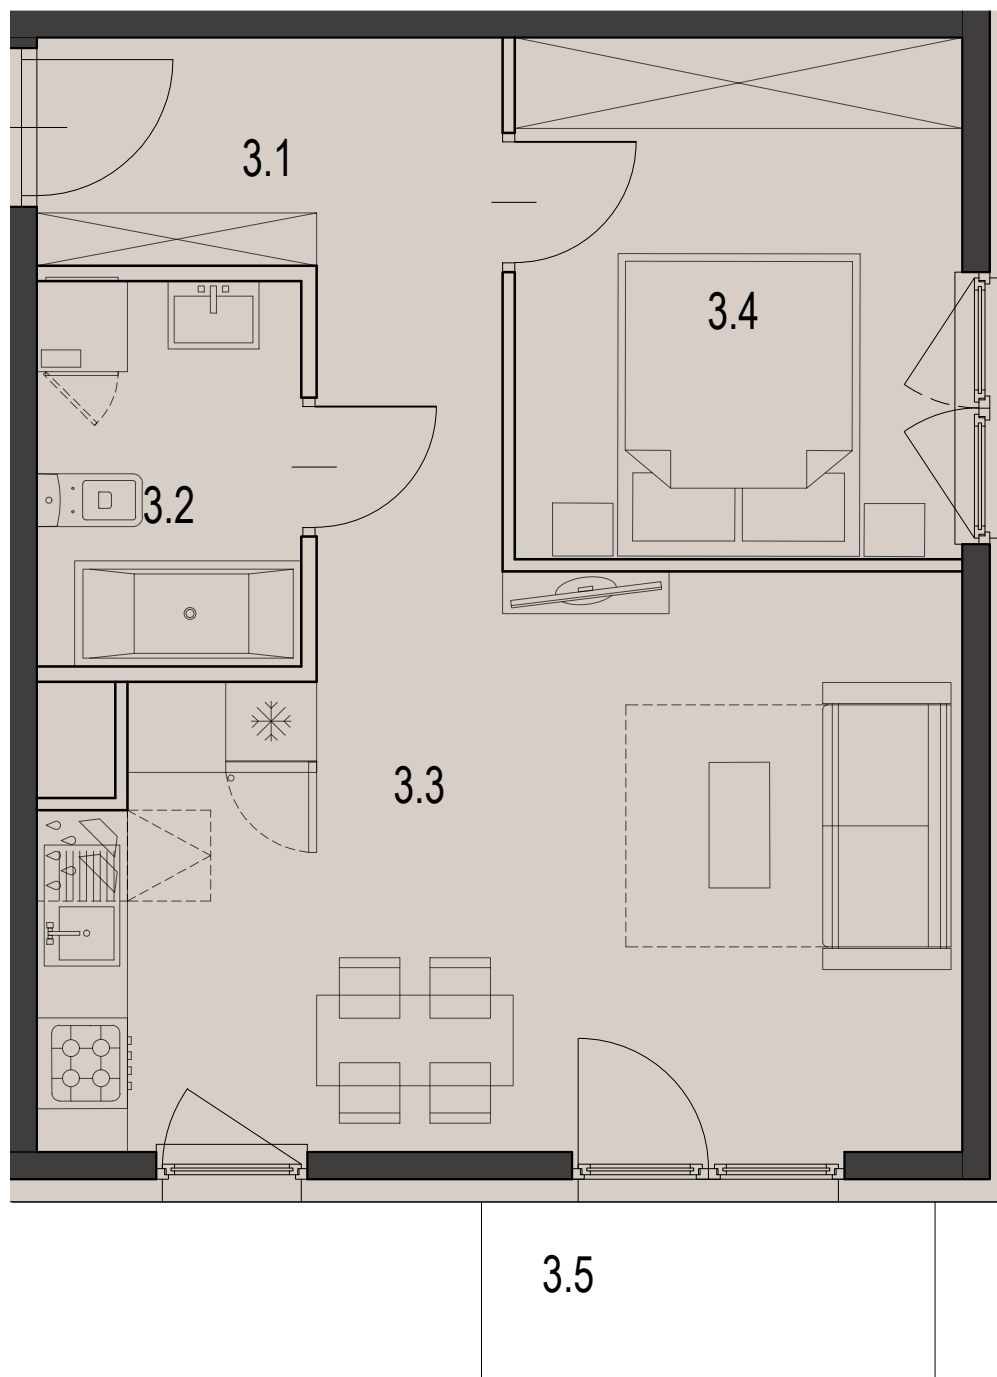

24

LICZBA POKOJÓW	2 pokoje
POWIERZCHNIA UŻYTKOWA	42,98 m ²
BALKON	3,60 m ²

ZESTAWIENIE POWIERZCHNI UŻYTKOWEJ

oznaczenie	nazwa pomieszczenia	pow .m ²	
mieszkanie 24	3.1	PRZEDPOKÓJ	7.51
	3.2	ŁAZIENKA	4.42
	3.3	POKÓJ+ANEKS KUCHENNY	20.93
	3.4	POKÓJ	10.12
3.5	BALKON	3.60	42.98

ECCO PANORAMA

PIĘTRO 2

Załącznik 1 do Prospektu Informacyjnego: Czarnochowice
Karta mieszkania z określeniem jego powierzchni, układu pomieszczeń