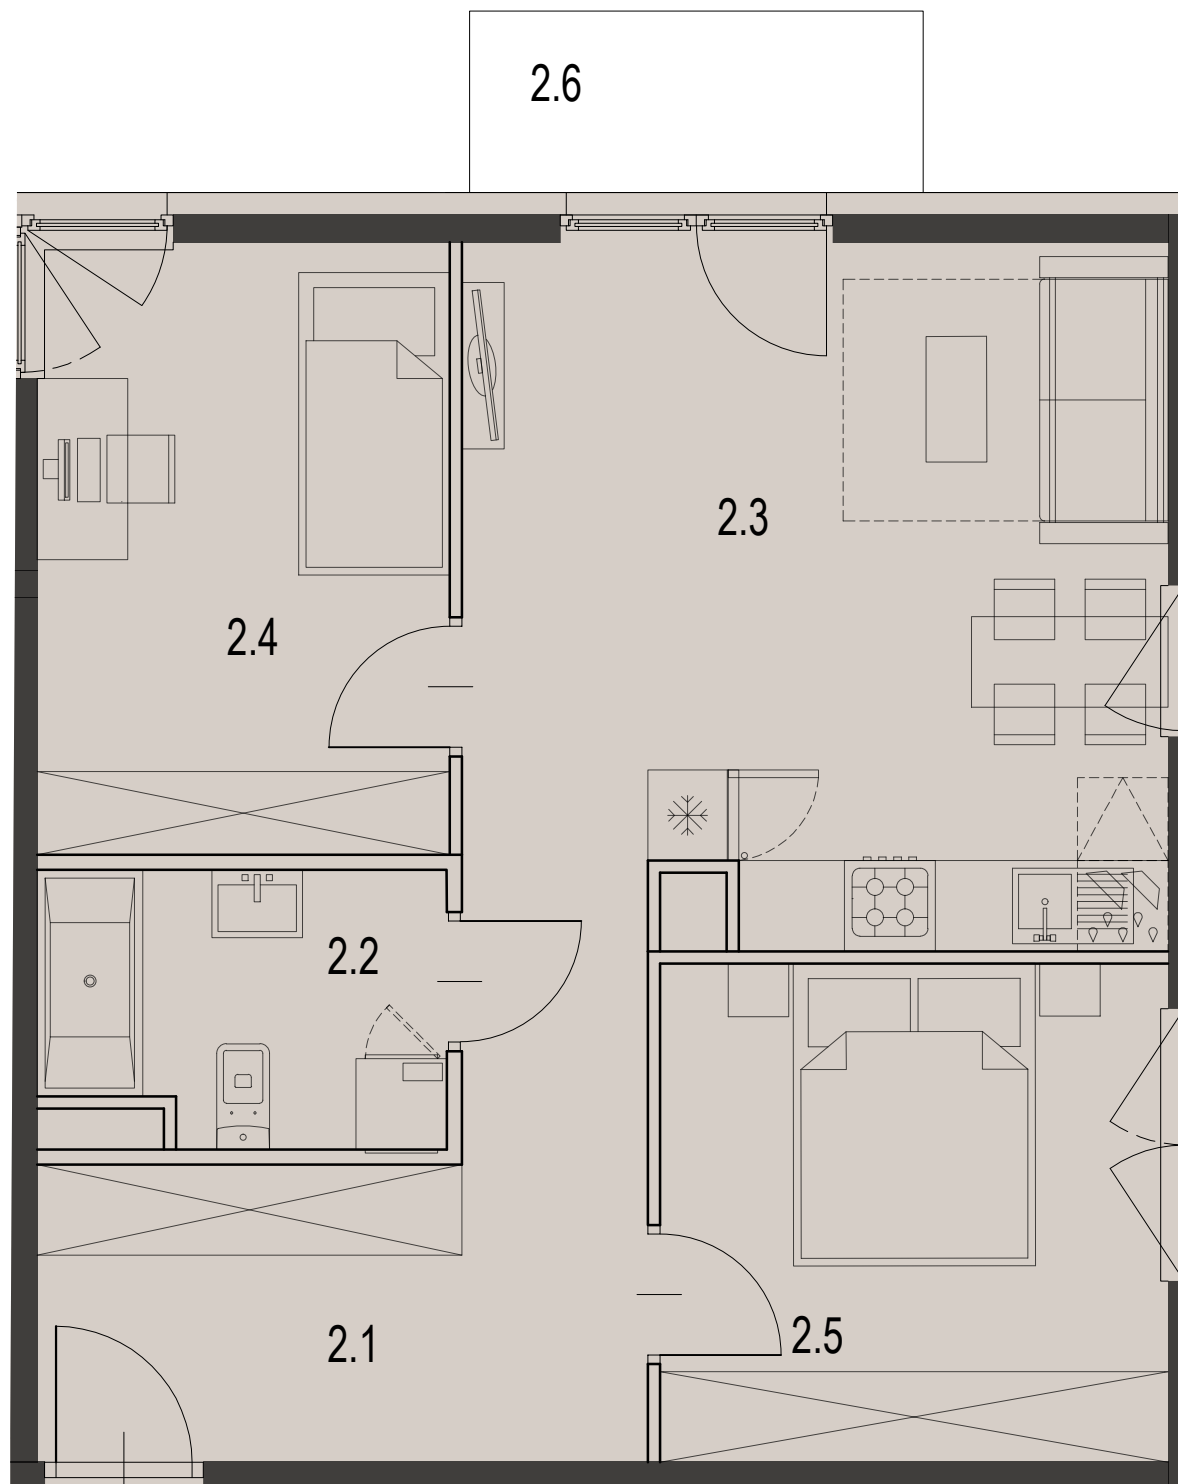

12

MIESZKANIE

CZARNOCHOWICE
12

LICZBA POKOI 3 pokoje
 POWIERZCHNIA UŻYTKOWA 57,61 m²
 BALKON 3,60 m²

ZESTAWIENIE POWIERZCHNI UŻYTKOWEJ

oznaczenie	nazwa pomieszczenia	pow .m ²	
mieszkanie 12	2.1	PRZEDPOKÓJ	10.36
	2.2	ŁAZIENKA	4.67
	2.3	POKÓJ+ANEKS KUCHENNY	20.63
	2.4	POKÓJ	10.96
	2.5	POKÓJ	10.99
2.6	BALKON	3.60	57.61

**ECCO
 PANORAMA**

PIĘTRO 1

Załącznik 1 do Prospektu Informacyjnego: Czarnochowice
 Karta mieszkania z określeniem jego powierzchni, układu pomieszczeń

PM development
