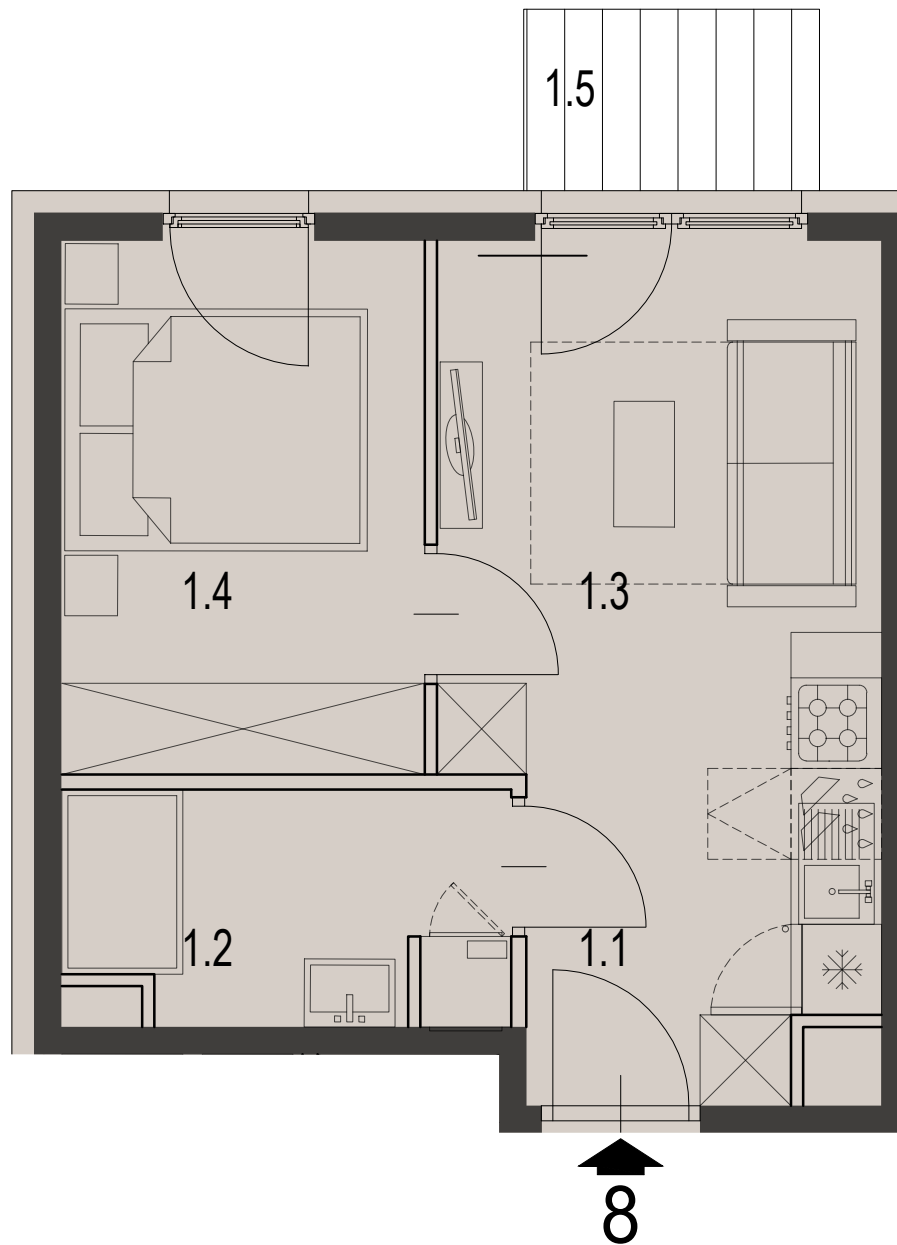

LICZBA POKOI	2 pokoje
POWIERZCHNIA UŻYTKOWA	27,68 m <sup>2</sup>
TARAS	2,34 m <sup>2</sup>
OGRÓDEK	172,10 m <sup>2</sup>

## ZESTAWIENIE POWIERZCHNI UŻYTKOWEJ

oznaczenie	nazwa pomieszczenia	pow .m <sup>2</sup>	
∞ mieszkanie	1.1	PRZEDPOKÓJ	2.47
	1.2	ŁAZIENKA	4.33
	1.3	POKÓJ+ANEKS KUCHENNY	12.50
	1.4	POKÓJ	8.38
1.5	TARAS	2.34	27.68

ECCO  
PANORAMA

PARTER

Załącznik 1 do Prospektu Informacyjnego: Czarnochowice  
Karta mieszkania z określeniem jego powierzchni, układu pomieszczeń