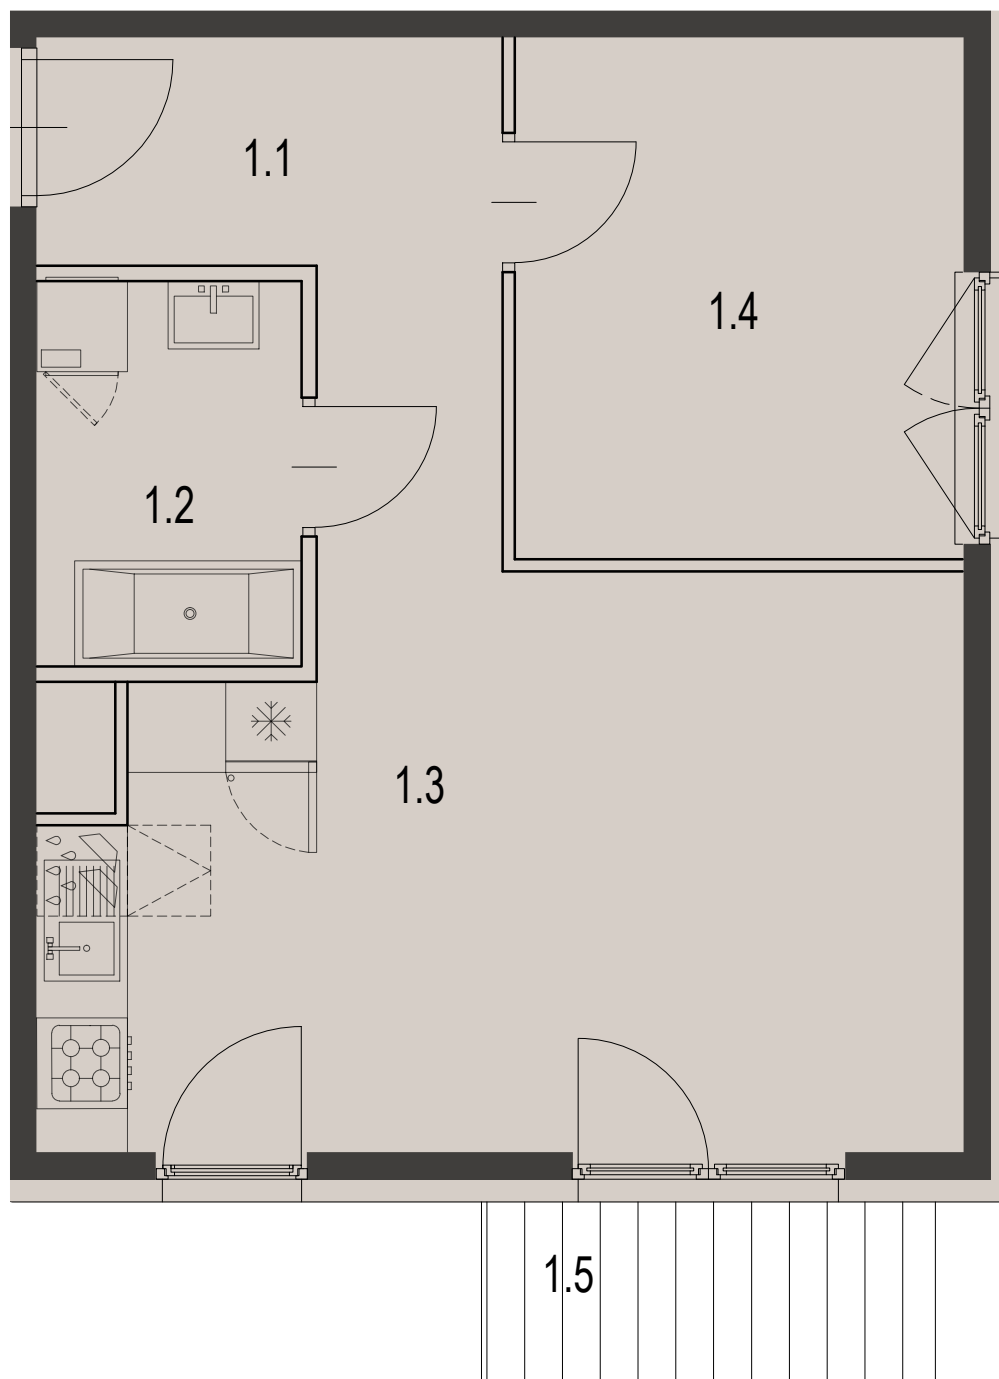

2

LICZBA POKOI	2 pokoje
POWIERZCHNIA UŻYTKOWA	43,04 m <sup>2</sup>
TARAS	3,60 m <sup>2</sup>
OGRÓDEK	21,30 m <sup>2</sup>

## ZESTAWIENIE POWIERZCHNI UŻYTKOWEJ

oznaczenie	nazwa pomieszczenia	pow .m <sup>2</sup>	
mieszkanie 2	1.1	PRZEDPOKÓJ	7.51
	1.2	ŁAZIENKA	4.42
	1.3	POKÓJ+ANEKS KUCHENNY	20.99
	1.4	POKÓJ	10.12
1.5	TARAS	3.60	43.04

# ECCO PANORAMA

PARTER

Załącznik 1 do Prospektu Informacyjnego: Czarnochowice  
Karta mieszkania z określeniem jego powierzchni, układu pomieszczeń

**PM development**