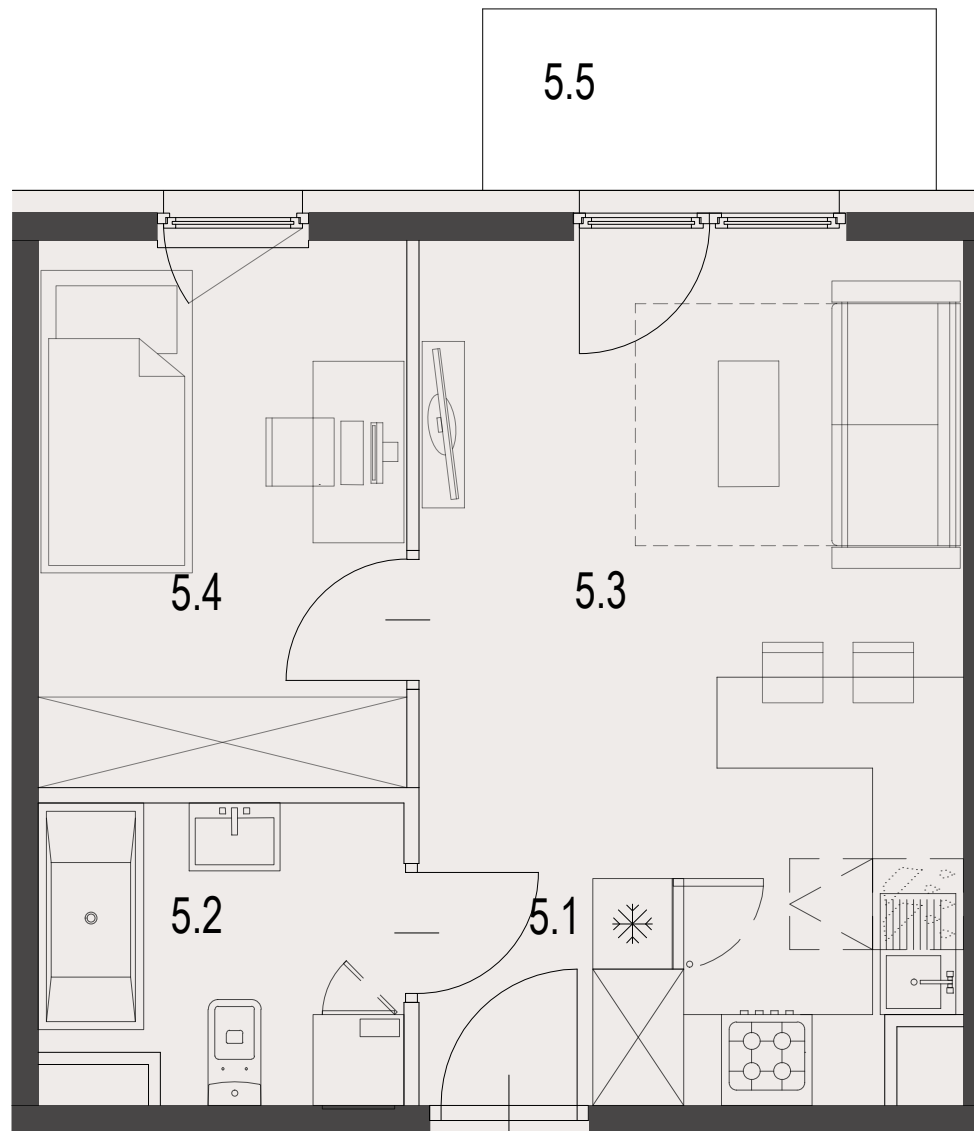

49
MIESZKANIE

BUDYNEK B

CZARNOCHOWICE

LICZBA POKOI 2 pokoje
POWIERZCHNIA UŻYTKOWA 33,34 m²
BALKON 3,60 m²

ZESTAWIENIE POWIERZCHNI UŻYTKOWEJ

oznaczenie	nazwa pomieszczenia	pow .m ²	
mieszkanie 49	5.1	PRZEDPOKÓJ	2.05
	5.2	ŁAZIENKA	4.51
	5.3	POKÓJ+ANEKS KUCHENNY	18.03
	5.4	POKÓJ	8.74
5.5	BALKON	3.60	33.34

**ECCO
PANORAMA**

PIĘTRO 4

↑
49

Załącznik 1 do Prospektu Informacyjnego: Czarnochowice
Karta mieszkania z określeniem jego powierzchni, układu pomieszczeń

PM development