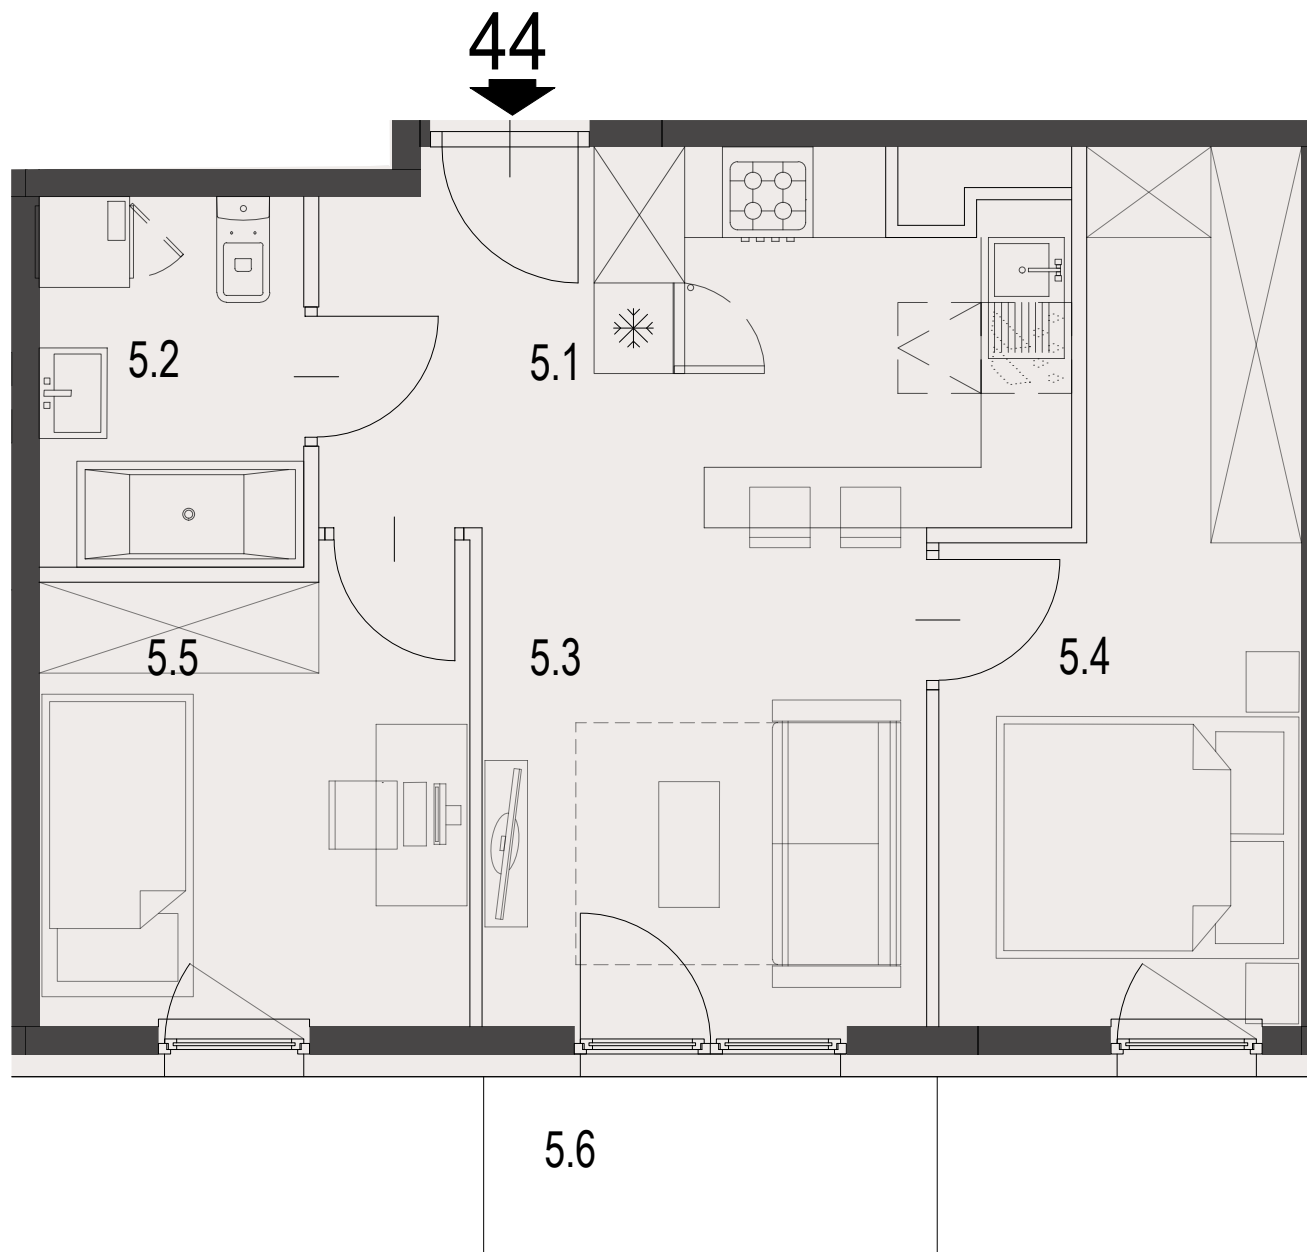

44

MIESZKANIE

BUDYNEK B

CZARNOCHOWICE

LICZBA POKOI

3 pokoje

POWIERZCHNIA UŻYTKOWA

45,37 m²

BALKON

3,60 m²**ZESTAWIENIE POWIERZCHNI UŻYTKOWEJ**

oznaczenie	nazwa pomieszczenia	pow .m ²	
mieszkanie 44	5.1	PRZEDPOKÓJ	3.96
	5.2	ŁAZIENKA	4.22
	5.3	POKÓJ+ANEKS KUCHENNY	17.36
	5.4	POKÓJ	11.26
	5.5	POKÓJ	8.57
5.6	BALKON	3.60	

**ECCO
PANORAMA**

PIĘTRO 4

Załącznik 1 do Prospektu Informacyjnego: Czarnochowice

Karta mieszkania z określeniem jego powierzchni, układu pomieszczeń

**PM development**