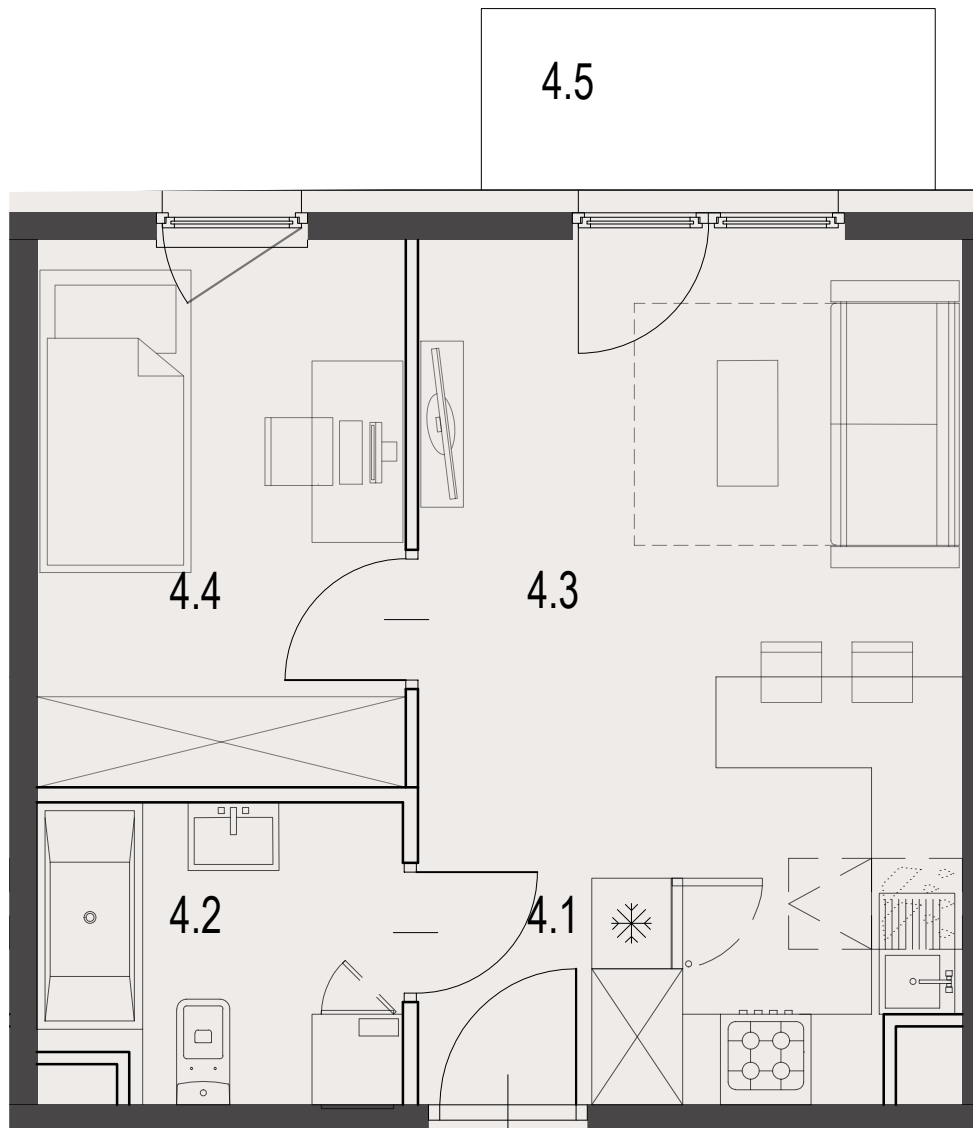

41
MIESZKANIE

BUDYNEK B

CZARNOCHOWICE

LICZBA POKOI 2 pokoje
POWIERZCHNIA UŻYTKOWA 33,42 m²
BALKON 3,60 m²

ZESTAWIENIE POWIERZCHNI UŻYTKOWEJ

oznaczenie	nazwa pomieszczenia	pow .m ²	
mieszkanie 41	4.1	PRZEDPOKÓJ	2.05
	4.2	ŁAZIENKA	4.59
	4.3	POKÓJ+ANEKS KUCHENNY	18.03
	4.4	POKÓJ	8.74
4.5	BALKON	3.60	33.42

**ECCO
PANORAMA**

PIĘTRO 3

Załącznik 1 do Prospektu Informacyjnego: Czarnochowice
Karta mieszkania z określeniem jego powierzchni, układu pomieszczeń

PM development