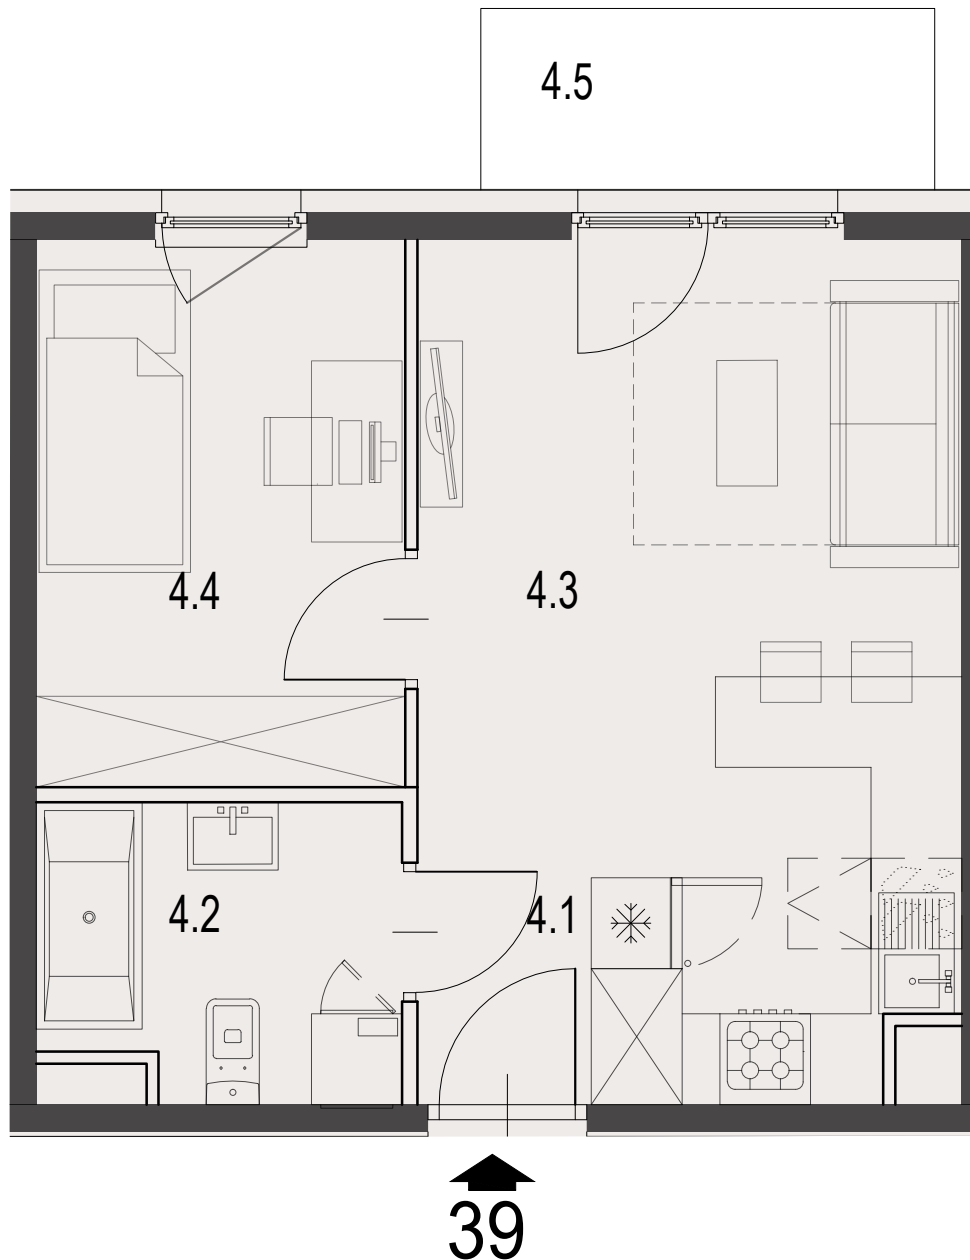

39
MIESZKANIE

BUDYNEK B

CZARNOCHOWICE

LICZBA POKOI 2 pokoje
POWIERZCHNIA UŻYTKOWA 33,34 m²
BALKON 3,60 m²

ZESTAWIENIE POWIERZCHNI UŻYTKOWEJ

oznaczenie	nazwa pomieszczenia	pow .m ²	
mieszkanie 39	4.1	PRZEDPOKÓJ	2.05
	4.2	ŁAZIENKA	4.51
	4.3	POKÓJ+ANEKS KUCHENNY	18.03
	4.4	POKÓJ	8.74
4.5	BALKON	3.60	33.34

**ECCO
PANORAMA**

PIĘTRO 3

Załącznik 1 do Prospektu Informacyjnego: Czarnochowice
Karta mieszkania z określeniem jego powierzchni, układu pomieszczeń

PM development