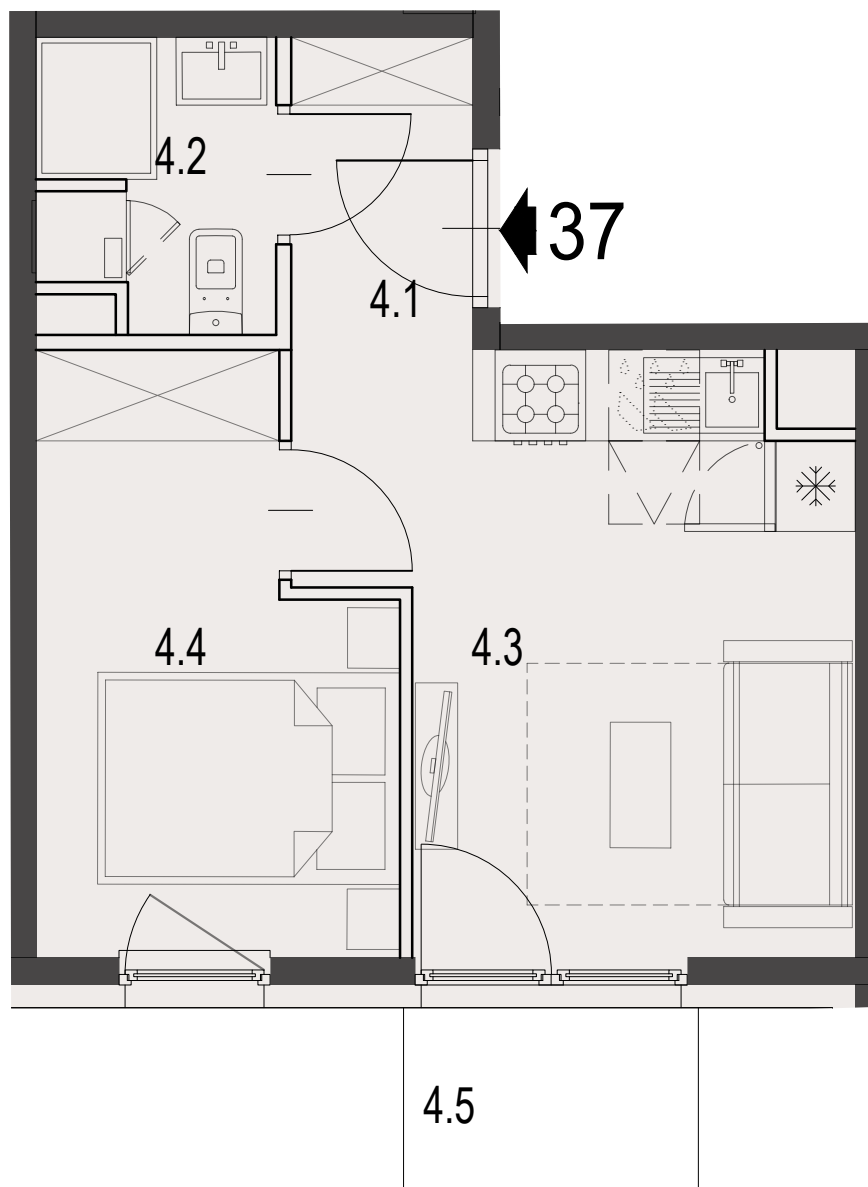

37

MIESZKANIE

BUDYNEK B

CZARNOCHOWICE

LICZBA POKOI	2 pokoje
POWIERZCHNIA UŻYTKOWA	26,05 m ²
BALKON	2,34 m ²

ZESTAWIENIE POWIERZCHNI UŻYTKOWEJ

oznaczenie	nazwa pomieszczenia	pow .m ²	
mieszkanie 37	4.1	PRZEDPOKÓJ	4.00
	4.2	ŁAZIENKA	2.81
	4.3	POKÓJ+ANEKS KUCHENNY	10.97
	4.4	POKÓJ	8.27
	4.5	BALKON	2.34
			26.05

**ECCO
PANORAMA**

PIĘTRO 3

Załącznik 1 do Prospektu Informacyjnego: Czarnochowice
Karta mieszkania z określeniem jego powierzchni, układu pomieszczeń

PM development