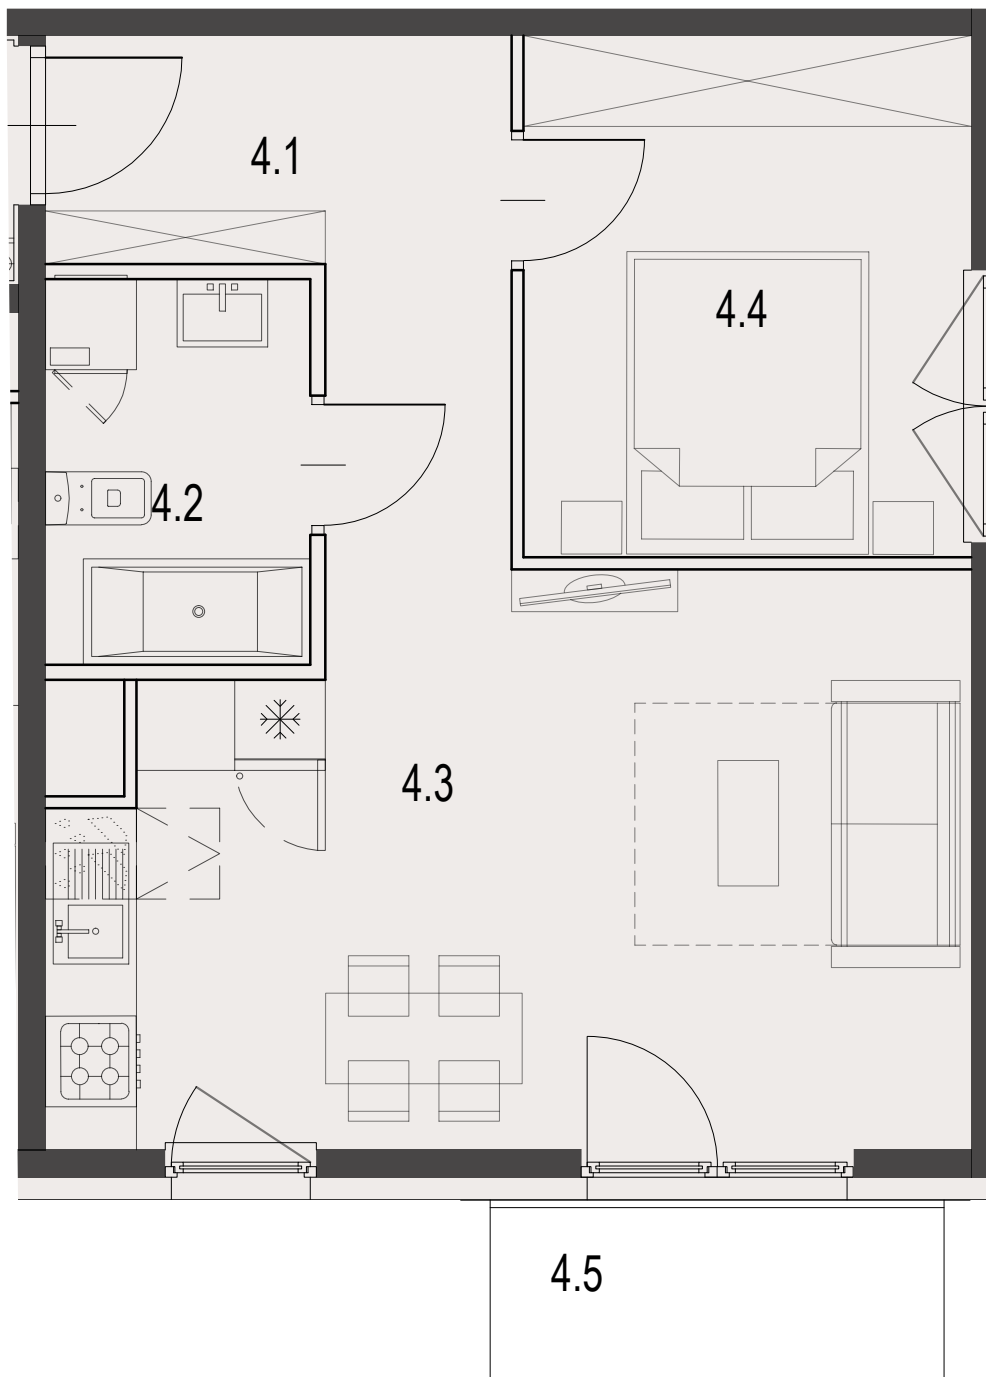

32

32

MIESZKANIE

BUDYNEK B

CZARNOCHOWICE

LICZBA POKOI 2 pokoje  
 POWIERZCHNIA UŻYTKOWA 43,04 m<sup>2</sup>  
 BALKON 3,60 m<sup>2</sup>

## ZESTAWIENIE POWIERZCHNI UŻYTKOWEJ

oznaczenie	nazwa pomieszczenia	pow .m <sup>2</sup>	
mieszkanie 32	4.1	PRZEDPOKÓJ	7.51
	4.2	ŁAZIENKA	4.42
	4.3	POKÓJ+ANEKS KUCHENNY	20.99
	4.4	POKÓJ	10.12
4.5	BALKON	3.60	43.04

# ECCO PANORAMA

PIĘTRO 3

Załącznik 1 do Prospektu Informacyjnego: Czarnochowice  
 Karta mieszkania z określeniem jego powierzchni, układu pomieszczeń

**PM development**