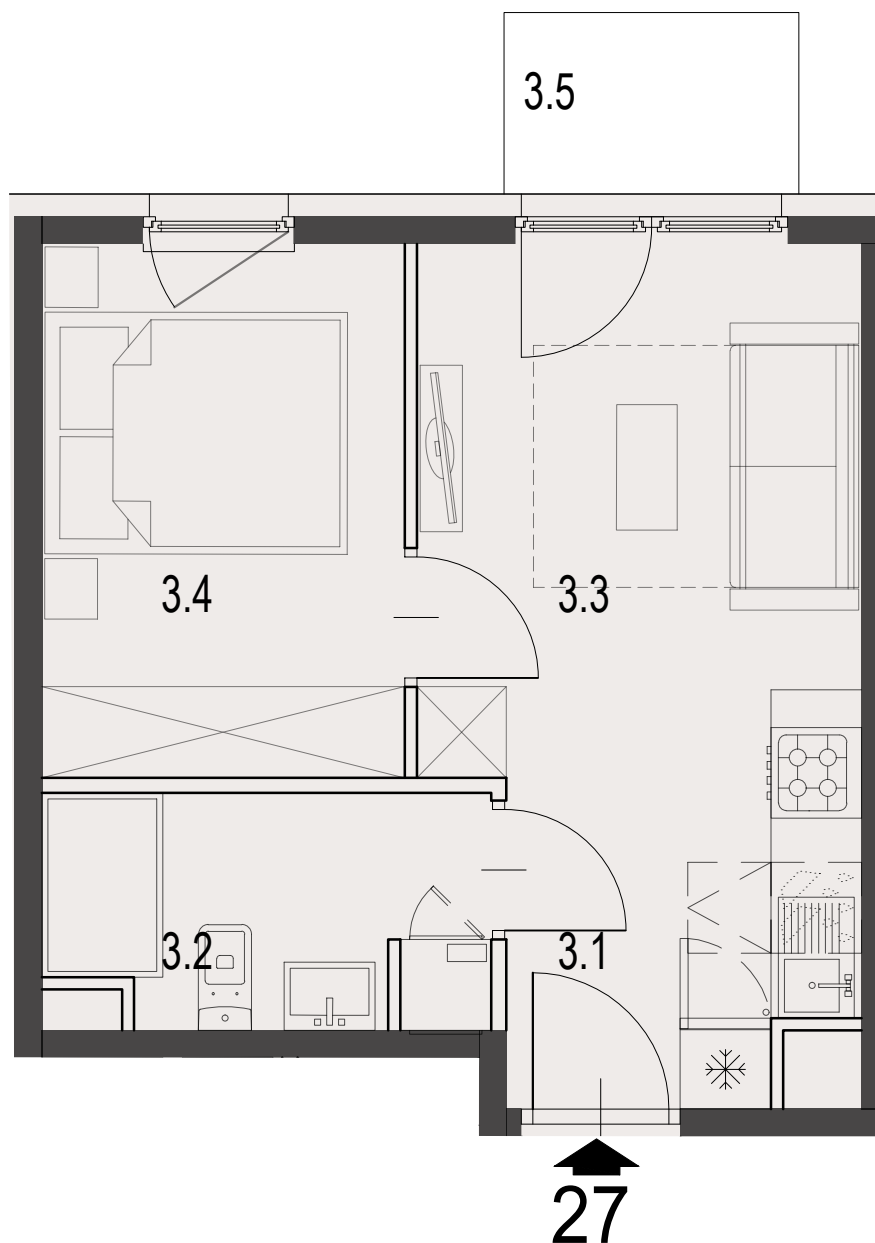

**27**

MIESZKANIE

BUDYNEK B

**CZARNOCHOWICE**

LICZBA POKOI 2 pokoje  
 POWIERZCHNIA UŻYTKOWA 27,69 m<sup>2</sup>  
 BALKON 2,34 m<sup>2</sup>

**ZESTAWIENIE POWIERZCHNI UŻYTKOWEJ**

oznaczenie	nazwa pomieszczenia	pow .m <sup>2</sup>	
mieszkanie 27	3.1	PRZEDPOKÓJ	2.47
	3.2	ŁAZIENKA	4.33
	3.3	POKÓJ+ANEKS KUCHENNY	12.50
	3.4	POKÓJ	8.38
3.5	BALKON	2.34	27.69

**ECCO PANORAMA**

PIĘTRO 2

Załącznik 1 do Prospektu Informacyjnego: Czarnochowice  
 Karta mieszkania z określeniem jego powierzchni, układu pomieszczeń

**PM development**