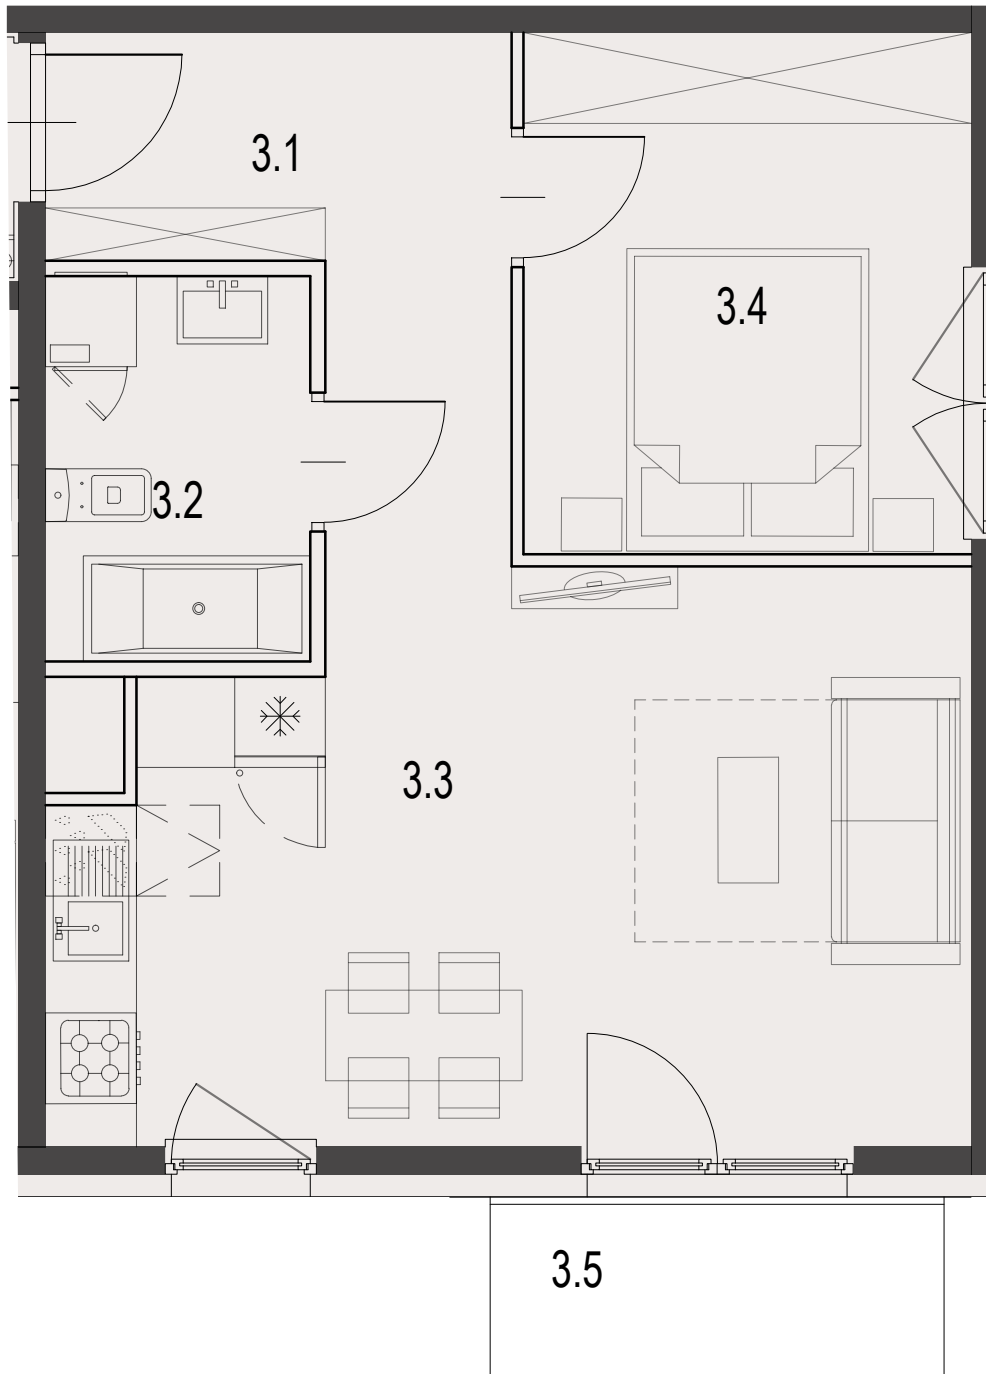

21

LICZBA POKOI

2 pokoje

POWIERZCHNIA UŻYTKOWA

43,04 m²

BALKON

3,60 m²

ZESTAWIENIE POWIERZCHNI UŻYTKOWEJ

oznaczenie	nazwa pomieszczenia	pow .m ²	
mieszkanie 21	3.1	PRZEDPOKÓJ	7.51
	3.2	ŁAZIENKA	4.42
	3.3	POKÓJ+ANEKS KUCHENNY	20.99
	3.4	POKÓJ	10.12
3.5	BALKON	3.60	43.04

ECCO PANORAMA

PIĘTRO 2

Załącznik 1 do Prospektu Informacyjnego: Czarnochowice

Karta mieszkania z określeniem jego powierzchni, układu pomieszczeń