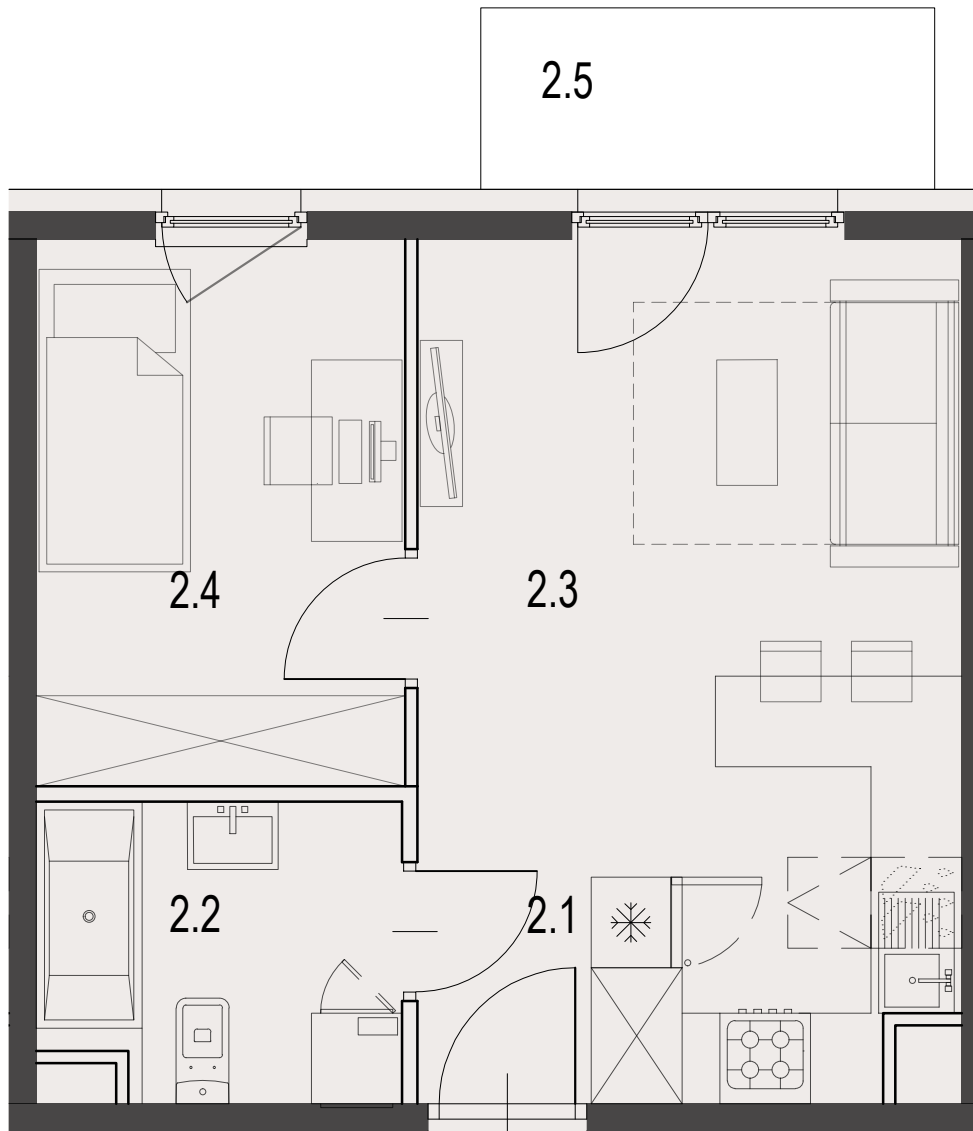

**18**  
MIESZKANIE

BUDYNEK B

**CZARNOCHOWICE**

LICZBA POKOI 2 pokoje  
POWIERZCHNIA UŻYTKOWA 33,42 m<sup>2</sup>  
BALKON 3,60 m<sup>2</sup>

ZESTAWIENIE POWIERZCHNI UŻYTKOWEJ

oznaczenie	nazwa pomieszczenia	pow .m <sup>2</sup>	
mieszkanie 18	2.1	PRZEDPOKÓJ	2.05
	2.2	ŁAZIENKA	4.59
	2.3	POKÓJ+ANEKS KUCHENNY	18.03
	2.4	POKÓJ	8.74
2.5	BALKON	3.60	33.42

↑  
**18**

**ECCO PANORAMA**

PIĘTRO 1

Załącznik 1 do Prospektu Informacyjnego: Czarnochowice  
Karta mieszkania z określeniem jego powierzchni, układu pomieszczeń

**PM development**