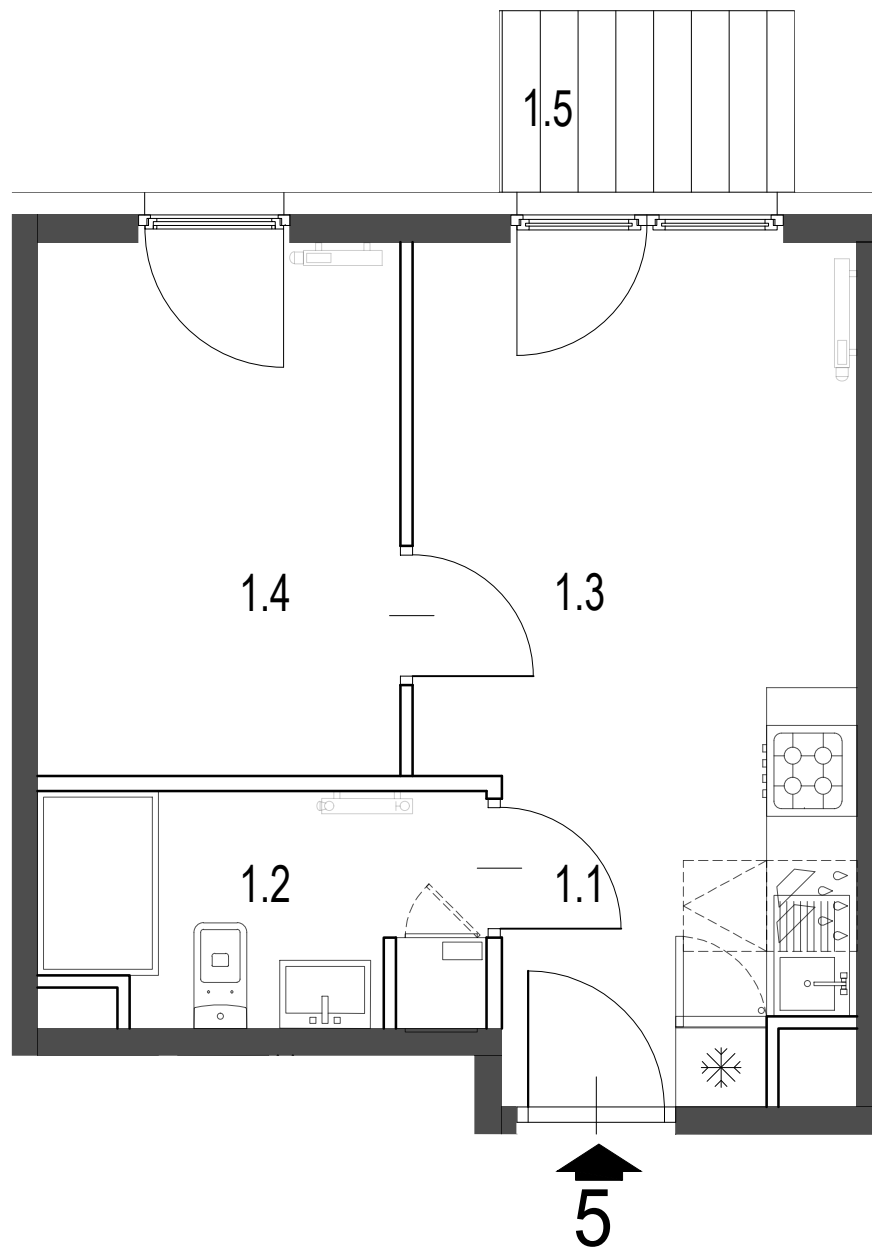

LICZBA POKOI	2 pokoje
POWIERZCHNIA UŻYTKOWA	27,69 m ²
TARAS	2,34 m ²
OGRÓDEK	126,90 m ²

ZESTAWIENIE POWIERZCHNI UŻYTKOWEJ

oznaczenie	nazwa pomieszczenia	pow .m ²	
5 mieszkanie	1.1	PRZEDPOKÓJ	2.47
	1.2	ŁAZIENKA	4.33
	1.3	POKÓJ+ANEKS KUCHENNY	12.50
	1.4	POKÓJ	8.38
1.5	TARAS	2.34	27.69

ECCO PANORAMA

PARTER

Załącznik 1 do Prospektu Informacyjnego: Czarnochowice
Karta mieszkania z określeniem jego powierzchni, układ pomieszczeń.