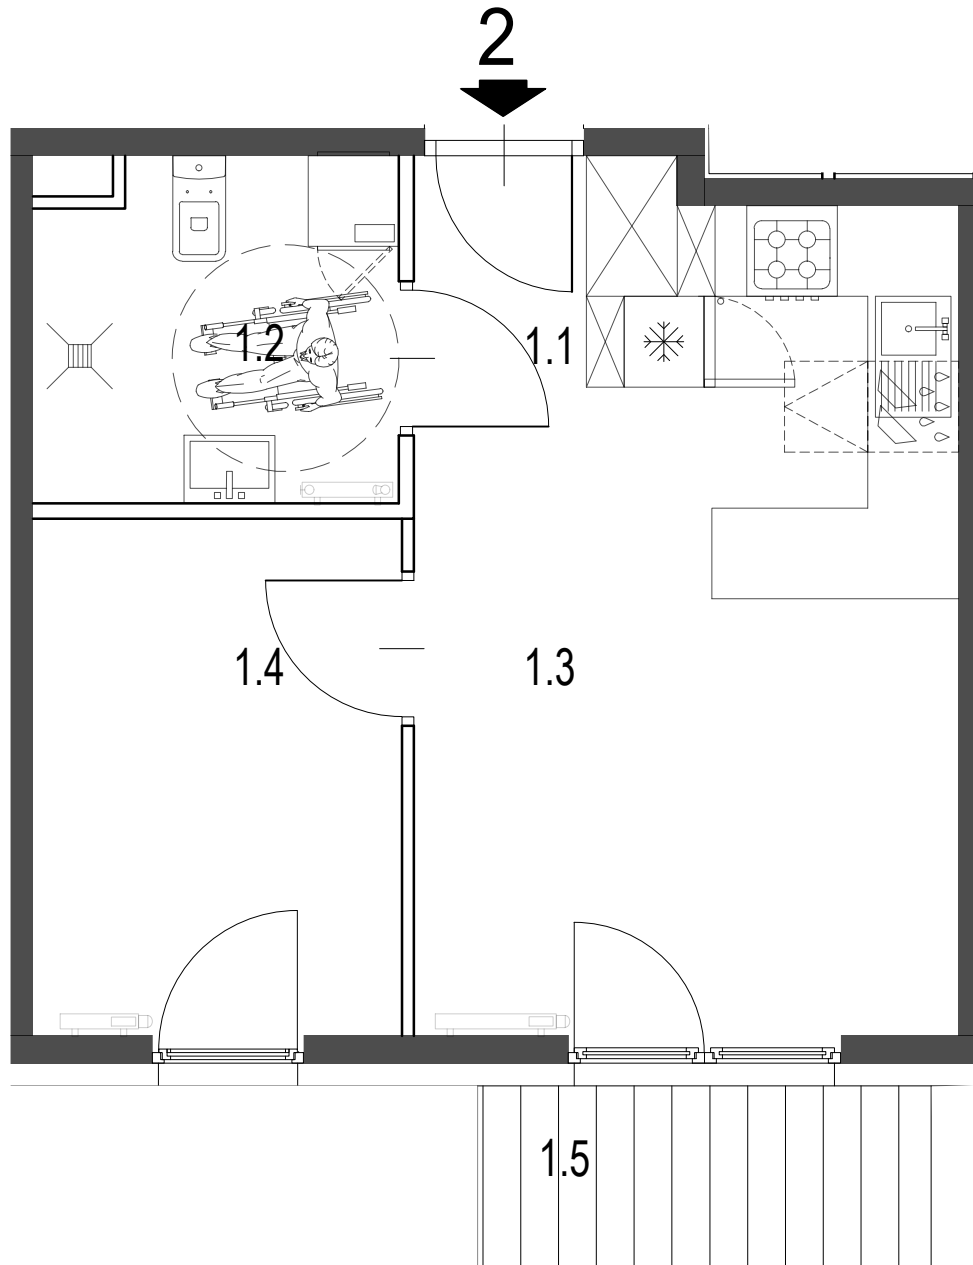

LICZBA POKOI	2 pokoje
POWIERZCHNIA UŻYTKOWA	33,68 m ²
TARAS	3,60 m ²
OGRÓDEK	19,10 m ²

ZESTAWIENIE POWIERZCHNI UŻYTKOWEJ

oznaczenie	nazwa pomieszczenia	pow .m ²	
mieszkanie 2	1.1	PRZEDPOKÓJ	2.22
	1.2	ŁAZIENKA	5.28
	1.3	POKÓJ+ANEKS KUCHENNY	17.92
	1.4	POKÓJ	8.26
1.5	TARAS	3.60	

**ECCO
PANORAMA**

PARTER

Załącznik 1 do Prospektu Informacyjnego: Czarnochowice
Karta mieszkania z określeniem jego powierzchni, układ pomieszczeń.