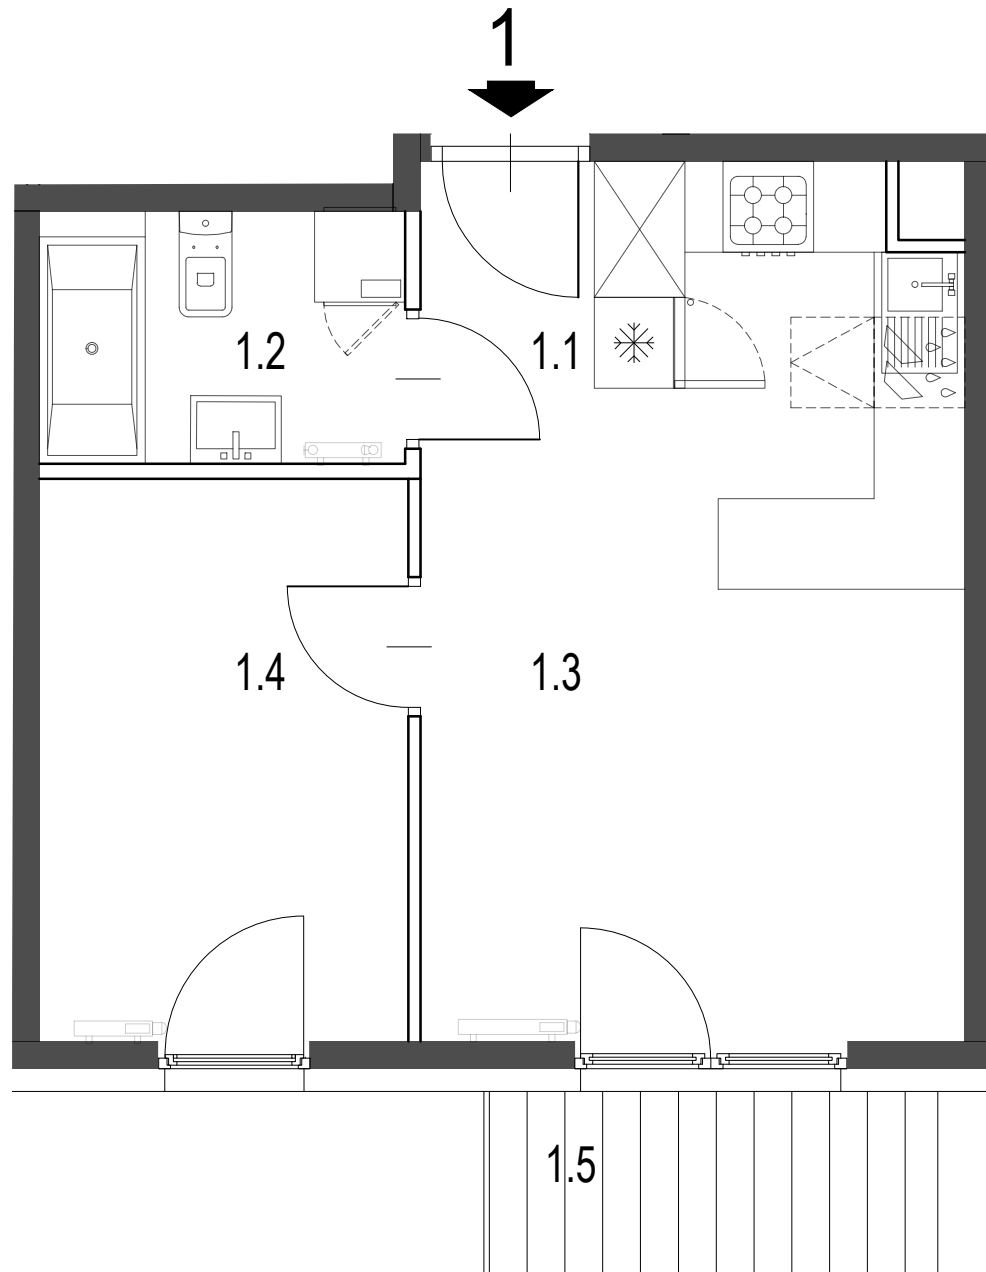

LICZBA POKOI	2 pokoje
POWIERZCHNIA UŻYTKOWA	33,41 m ²
TARAS	3,60 m ²
OGRÓDEK	20,60 m ²

ZESTAWIENIE POWIERZCHNI UŻYTKOWEJ

oznaczenie	nazwa pomieszczenia	pow .m ²	
mieszkanie 1	1.1	PRZEDPOKÓJ	2.05
	1.2	ŁAZIENKA	3.98
	1.3	POKÓJ+ANEKS KUCHENNY	18.39
	1.4	POKÓJ	8.98
1.5	TARAS	3.60	

**ECCO
PANORAMA**

PARTER

Załącznik 1 do Prospektu Informacyjnego: Czarnochowice
Karta mieszkania z określeniem jego powierzchni, układ pomieszczeń.