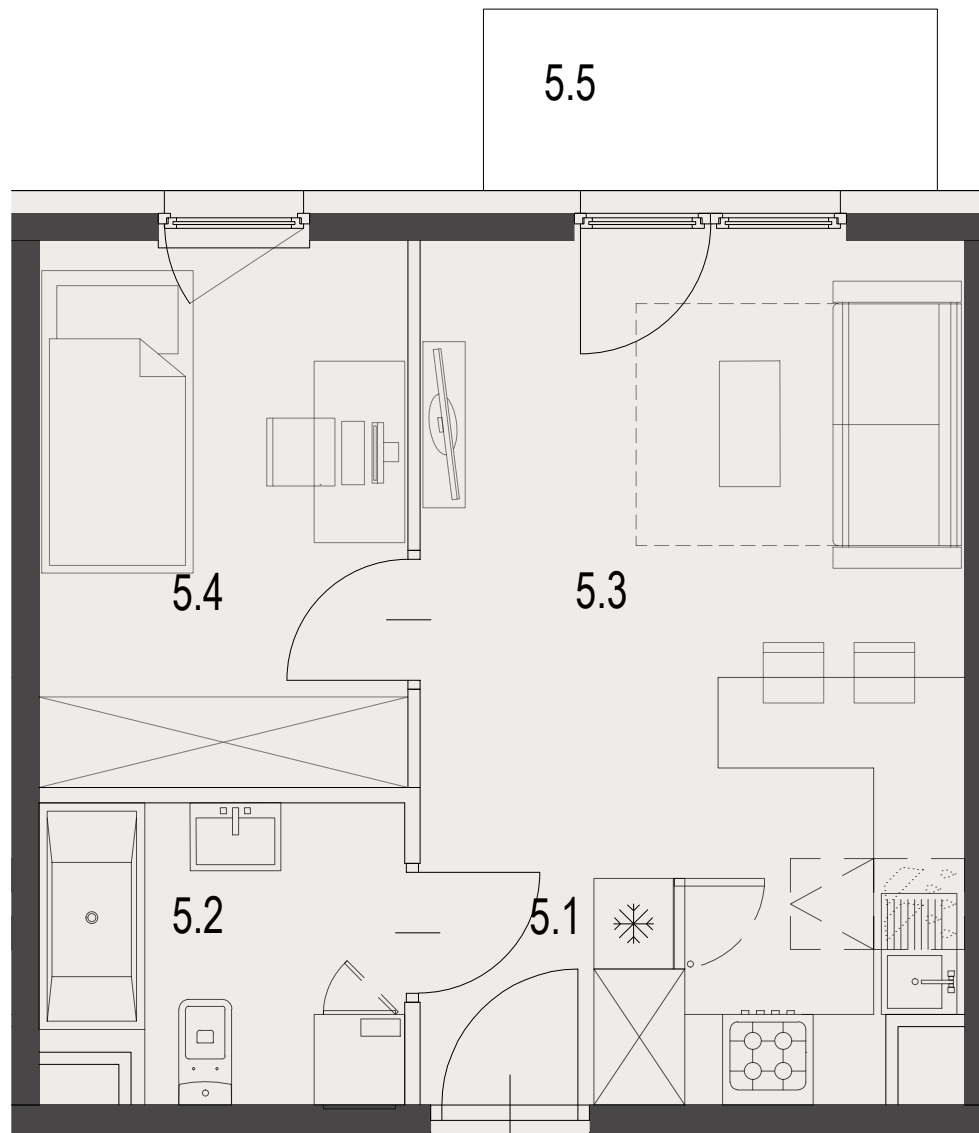

49
MIESZKANIE

BUDYNEK A

CZARNOCHOWICE

LICZBA POKOI 2 pokoje
POWIERZCHNIA UŻYTKOWA 33,42 m²
BALKON 3,60 m²

ZESTAWIENIE POWIERZCHNI UŻYTKOWEJ

oznaczenie	nazwa pomieszczenia	pow .m ²	
mieszkanie 49	5.1	PRZEDPOKÓJ	2.05
	5.2	ŁAZIENKA	4.59
	5.3	POKÓJ+ANEKS KUCHENNY	18.03
	5.4	POKÓJ	8.74
5.5	BALKON	3.60	33.42

ECCO PANORAMA

PIĘTRO 4

Załącznik 1 do Prospektu Informacyjnego: Czarnochowice
Karta mieszkania z określeniem jego powierzchni, układu pomieszczeń

PM development

↑
49