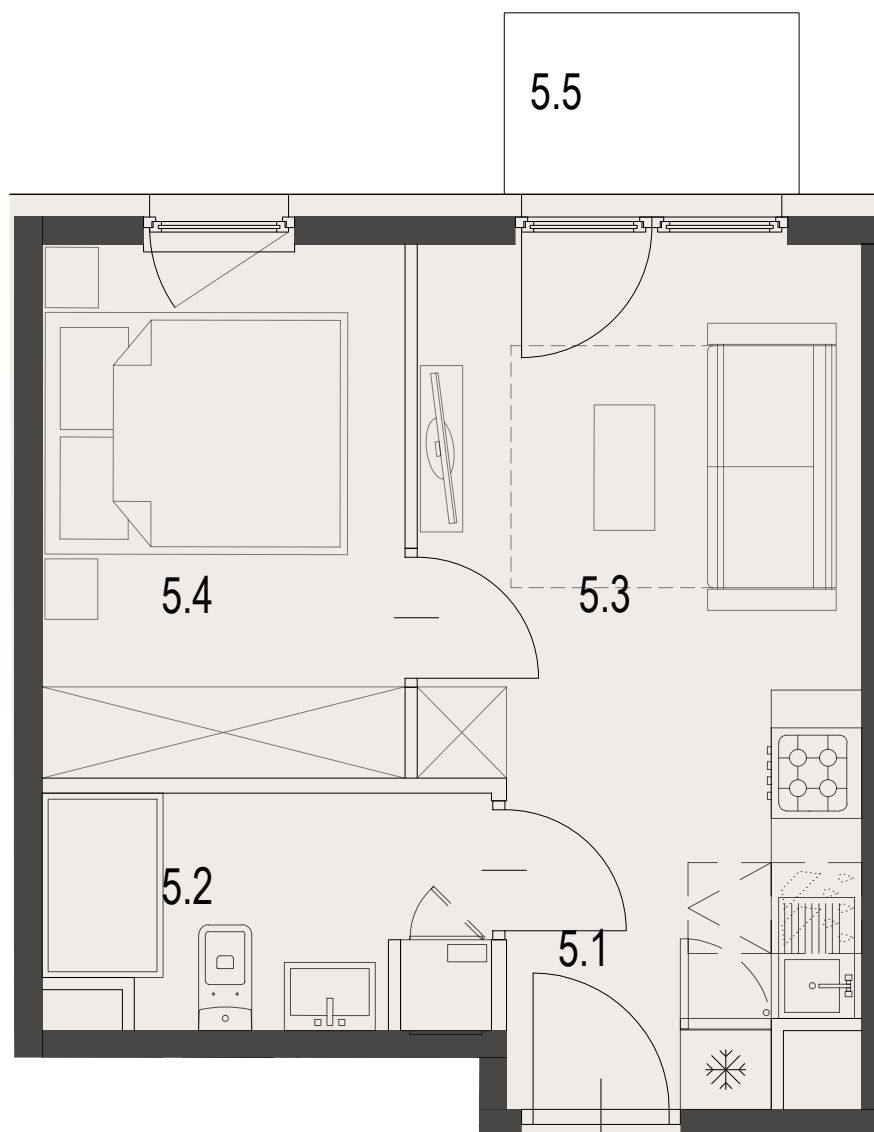

47

MIESZKANIE

BUDYNEK A

CZARNOCHOWICE

LICZBA POKOI 2 pokoje
 POWIERZCHNIA UŻYTKOWA 27,69 m²
 BALKON 2,34 m²

ZESTAWIENIE POWIERZCHNI UŻYTKOWEJ

oznaczenie	nazwa pomieszczenia	pow .m ²	
mieszkanie 47	5.1	PRZEDPOKÓJ	2.47
	5.2	ŁAZIENKA	4.33
	5.3	POKÓJ+ANEKS KUCHENNY	12.50
	5.4	POKÓJ	8.38
5.5	BALKON	2.34	27.69

**ECCO
PANORAMA**

PIĘTRO 4

Załącznik 1 do Prospektu Informacyjnego: Czarnochowice
 Karta mieszkania z określeniem jego powierzchni, układu pomieszczeń

PM development