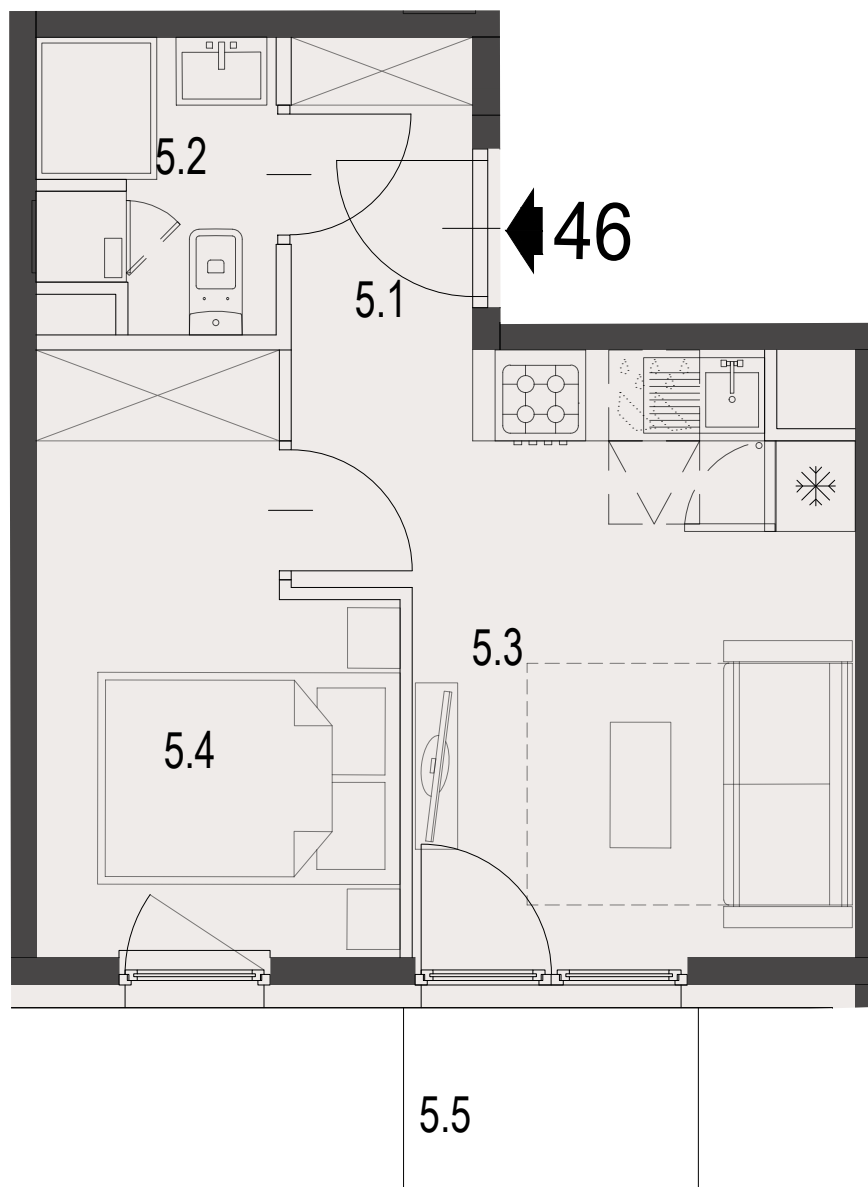

46

MIESZKANIE

BUDYNEK A

CZARNOCHOWICE

LICZBA POKOI	2 pokoje
POWIERZCHNIA UŻYTKOWA	26,05 m ²
BALKON	2,34 m ²

ZESTAWIENIE POWIERZCHNI UŻYTKOWEJ

oznaczenie	nazwa pomieszczenia	pow .m ²	
mieszkanie 46	5.1	PRZEDPOKÓJ	4.00
	5.2	ŁAZIENKA	2.81
	5.3	POKÓJ+ANEKS KUCHENNY	10.97
	5.4	POKÓJ	8.27
	5.5	BALKON	2.34
			26.05

**ECCO
PANORAMA**

PIĘTRO 4

Załącznik 1 do Prospektu Informacyjnego: Czarnochowice
Karta mieszkania z określeniem jego powierzchni, układu pomieszczeń

PM development