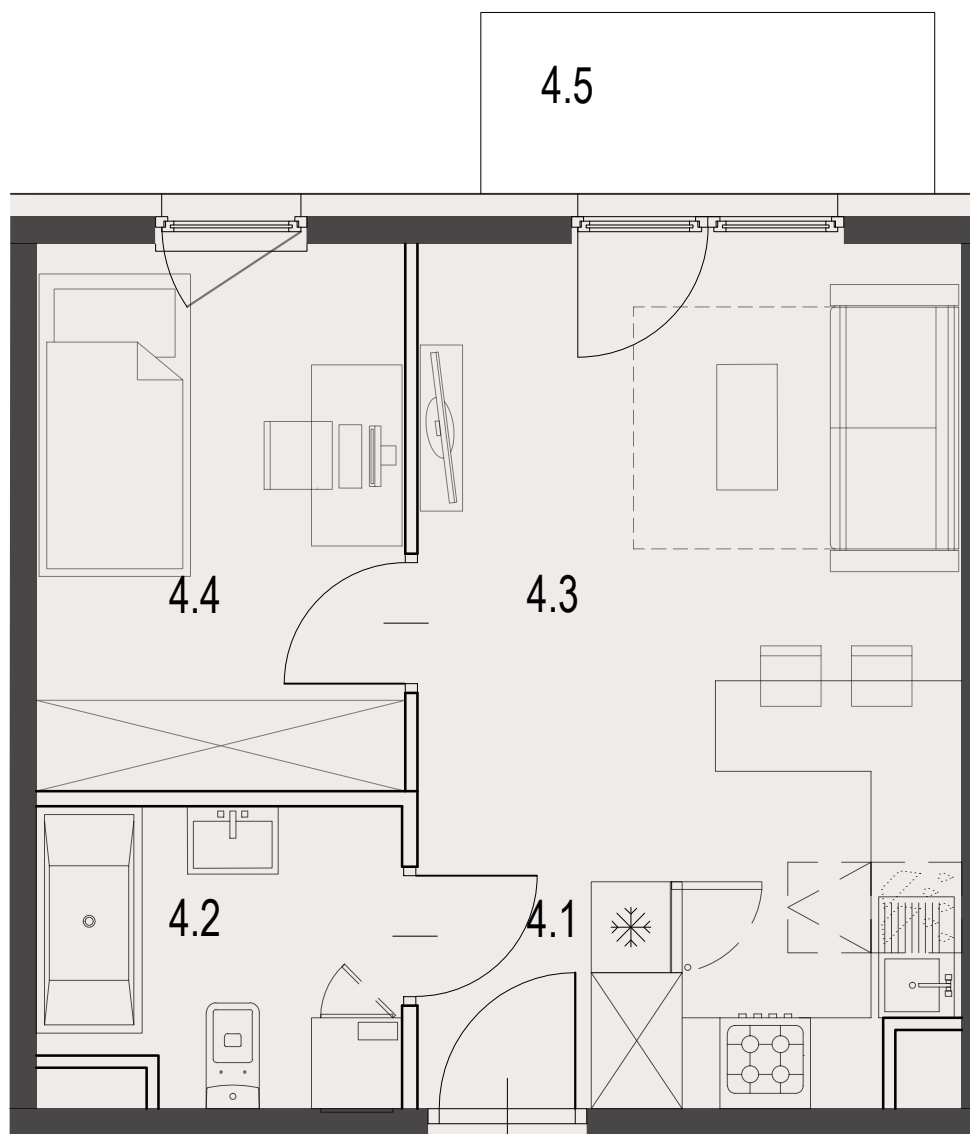

38

MIESZKANIE

BUDYNEK A

CZARNOCHOWICE**38**

LICZBA POKOI 2 pokoje
 POWIERZCHNIA UŻYTKOWA 33,34 m²
 BALKON 3,60 m²

ZESTAWIENIE POWIERZCHNI UŻYTKOWEJ

oznaczenie	nazwa pomieszczenia	pow .m ²	
mieszkanie 38	4.1	PRZEDPOKÓJ	2.05
	4.2	ŁAZIENKA	4.51
	4.3	POKÓJ+ANEKS KUCHENNY	18.03
	4.4	POKÓJ	8.74
4.5	BALKON	3.60	33.34

ECCO PANORAMA

PIĘTRO 3

Załącznik 1 do Prospektu Informacyjnego: Czarnochowice
 Karta mieszkania z określeniem jego powierzchni, układu pomieszczeń

PM development