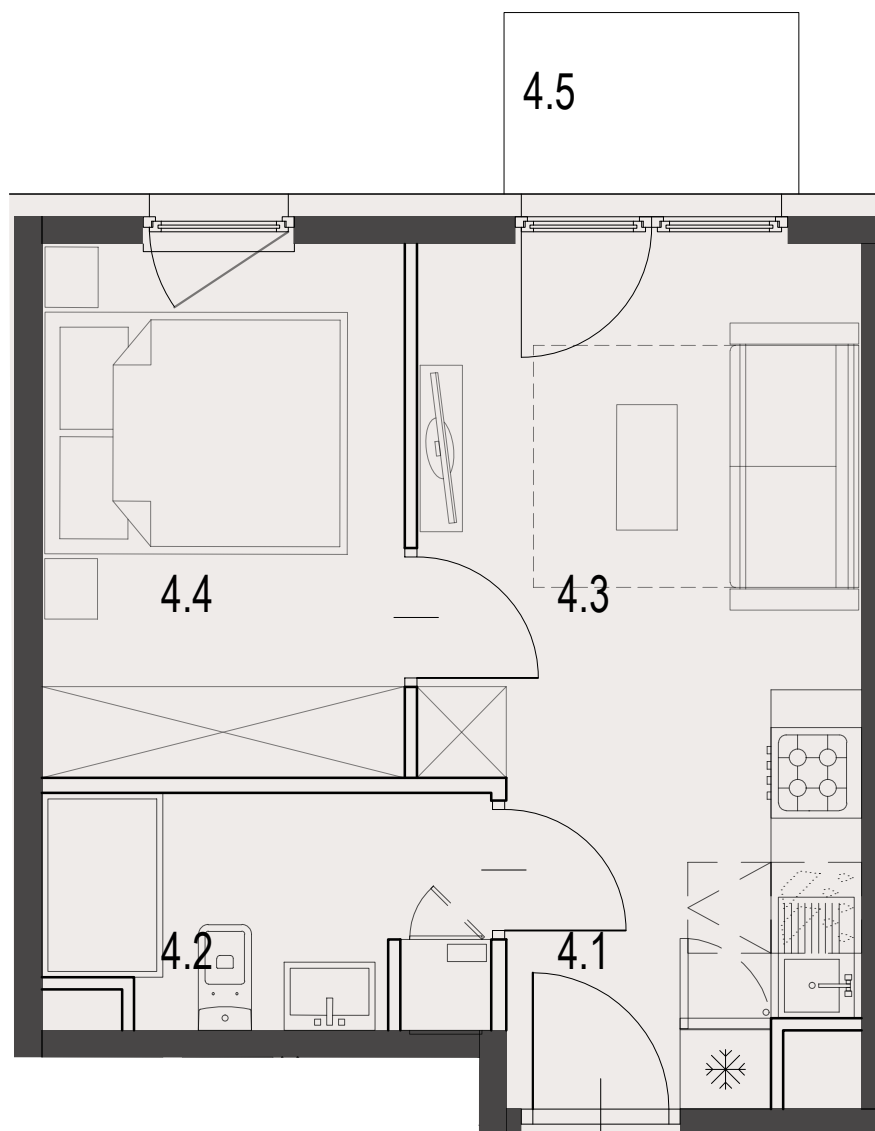

37

MIESZKANIE

BUDYNEK A

CZARNOCHOWICE

LICZBA POKOI 2 pokoje
 POWIERZCHNIA UŻYTKOWA 27,69 m²
 BALKON 2,34 m²

ZESTAWIENIE POWIERZCHNI UŻYTKOWEJ

oznaczenie	nazwa pomieszczenia	pow .m ²	
mieszkanie 37	4.1	PRZEDPOKÓJ	2.47
	4.2	ŁAZIENKA	4.33
	4.3	POKÓJ+ANEKS KUCHENNY	12.50
	4.4	POKÓJ	8.38
4.5	BALKON	2.34	27.69

**ECCO
PANORAMA**

PIĘTRO 3

**37**

Załącznik 1 do Prospektu Informacyjnego: Czarnochowice
 Karta mieszkania z określeniem jego powierzchni, układu pomieszczeń

PM development