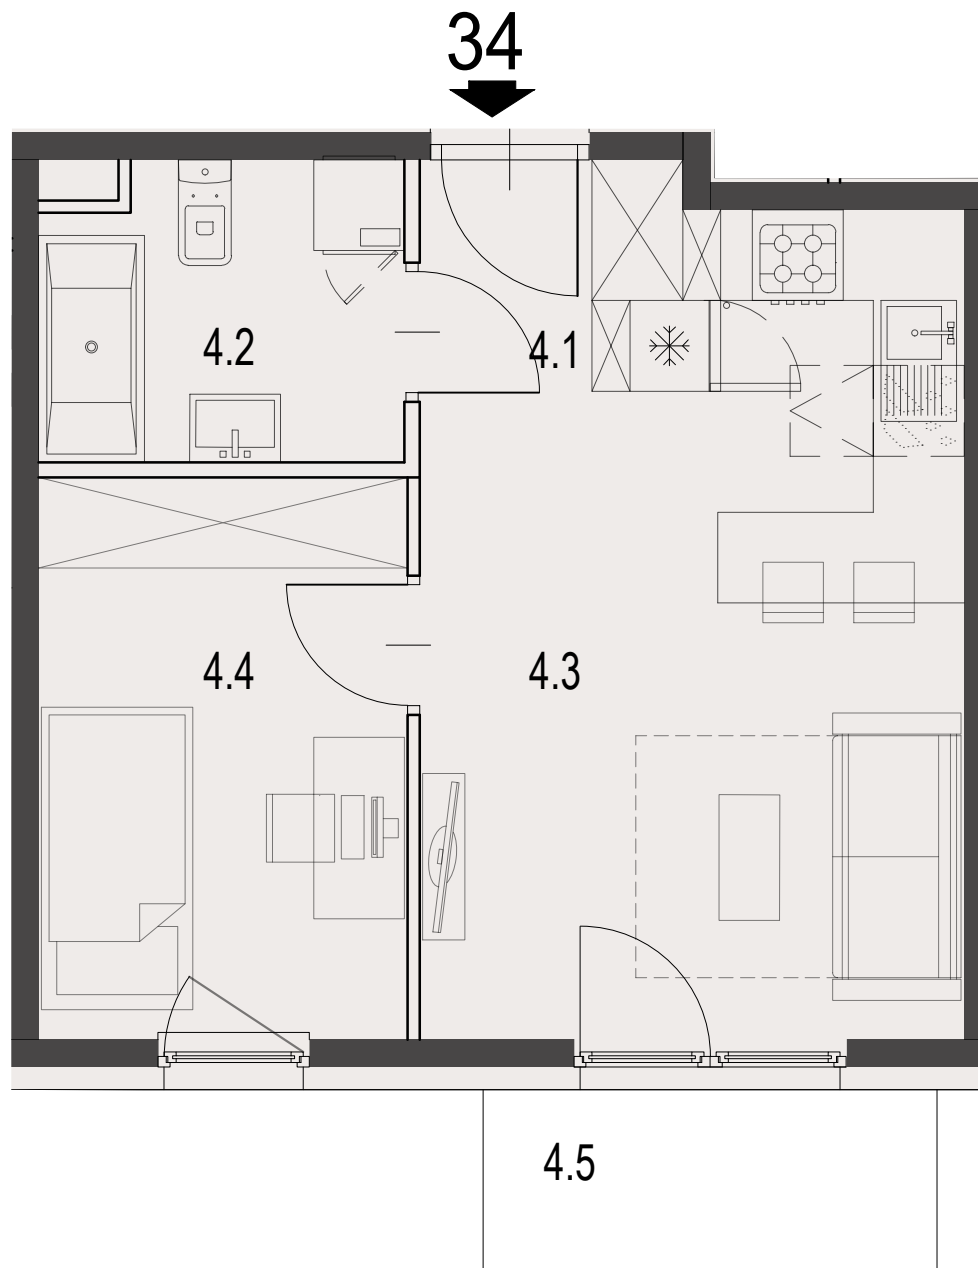

34

MIESZKANIE

BUDYNEK A

CZARNOCHOWICE

LICZBA POKOI 2 pokoje
 POWIERZCHNIA UŻYTKOWA 33,69 m²
 BALKON 3,60 m²

ZESTAWIENIE POWIERZCHNI UŻYTKOWEJ

oznaczenie	nazwa pomieszczenia	pow .m ²	
mieszkanie 34	4.1	PRZEDPOKÓJ	2.05
	4.2	ŁAZIENKA	4.56
	4.3	POKÓJ+ANEKS KUCHENNY	18.09
	4.4	POKÓJ	8.98
	4.5	BALKON	3.60
			33.69

**ECCO
PANORAMA**

PIĘTRO 3

Załącznik 1 do Prospektu Informacyjnego: Czarnochowice
 Karta mieszkania z określeniem jego powierzchni, układu pomieszczeń

PM development