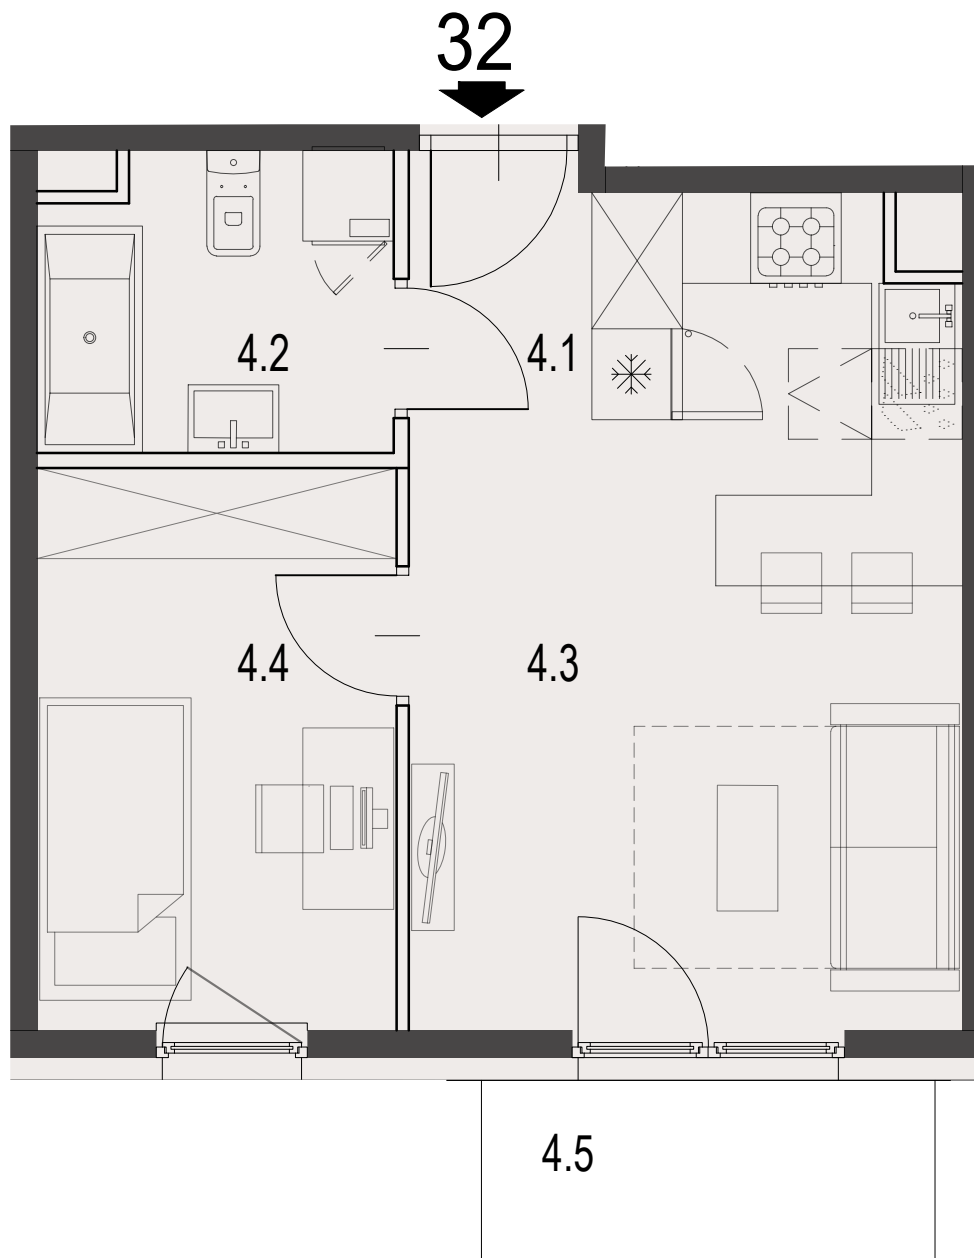

32

MIESZKANIE

BUDYNEK A

CZARNOCHOWICE

LICZBA POKOI 2 pokoje
 POWIERZCHNIA UŻYTKOWA 33,31 m²
 BALKON 3,60 m²

ZESTAWIENIE POWIERZCHNI UŻYTKOWEJ

oznaczenie	nazwa pomieszczenia	pow .m ²	
mieszkanie 32	4.1	PRZEDPOKÓJ	2.30
	4.2	ŁAZIENKA	4.47
	4.3	POKÓJ+ANEKS KUCHENNY	17.78
	4.4	POKÓJ	8.76
	4.5	BALKON	3.60
			33.31

**ECCO
PANORAMA**

PIĘTRO 3

Załącznik 1 do Prospektu Informacyjnego: Czarnochowice
 Karta mieszkania z określeniem jego powierzchni, układu pomieszczeń

PM development