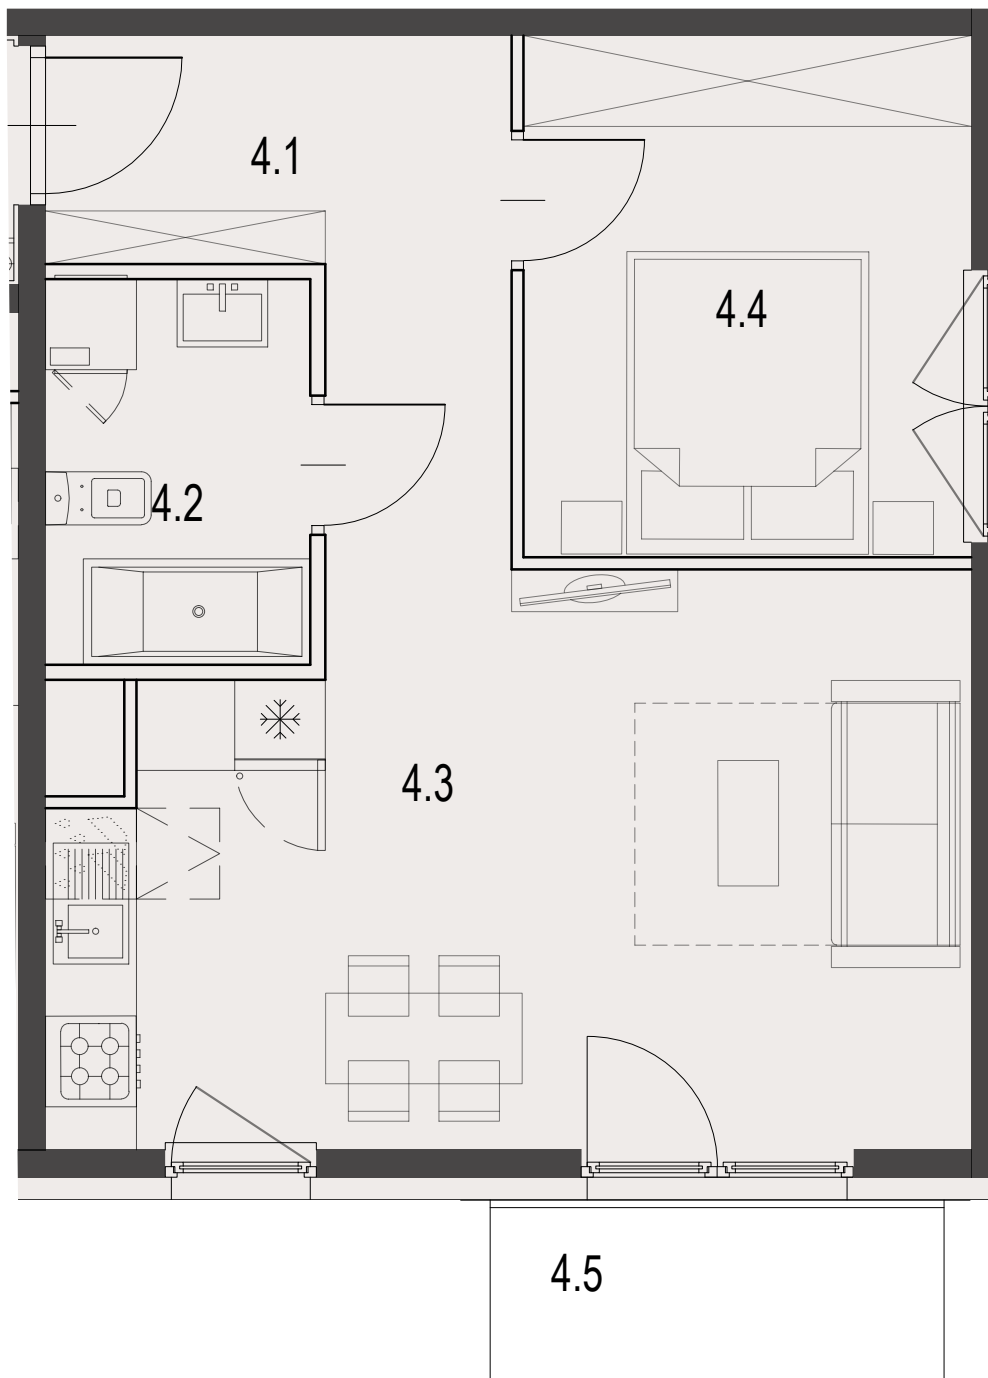

31

31
MIESZKANIE

BUDYNEK A

CZARNOCHOWICE

LICZBA POKOJÓW 2 pokoje
 POWIERZCHNIA UŻYTKOWA 43,04 m²
 BALKON 3,60 m²

ZESTAWIENIE POWIERZCHNI UŻYTKOWEJ

oznaczenie	nazwa pomieszczenia	pow .m ²	
mieszkanie 31	4.1	PRZEDPOKÓJ	7.51
	4.2	ŁAZIENKA	4.42
	4.3	POKÓJ+ANEKS KUCHENNY	20.99
	4.4	POKÓJ	10.12
4.5	BALKON	3.60	43.04

**ECCO
PANORAMA**

PIĘTRO 3

Załącznik 1 do Prospektu Informacyjnego: Czarnochowice
 Karta mieszkania z określeniem jego powierzchni, układu pomieszczeń

PM development