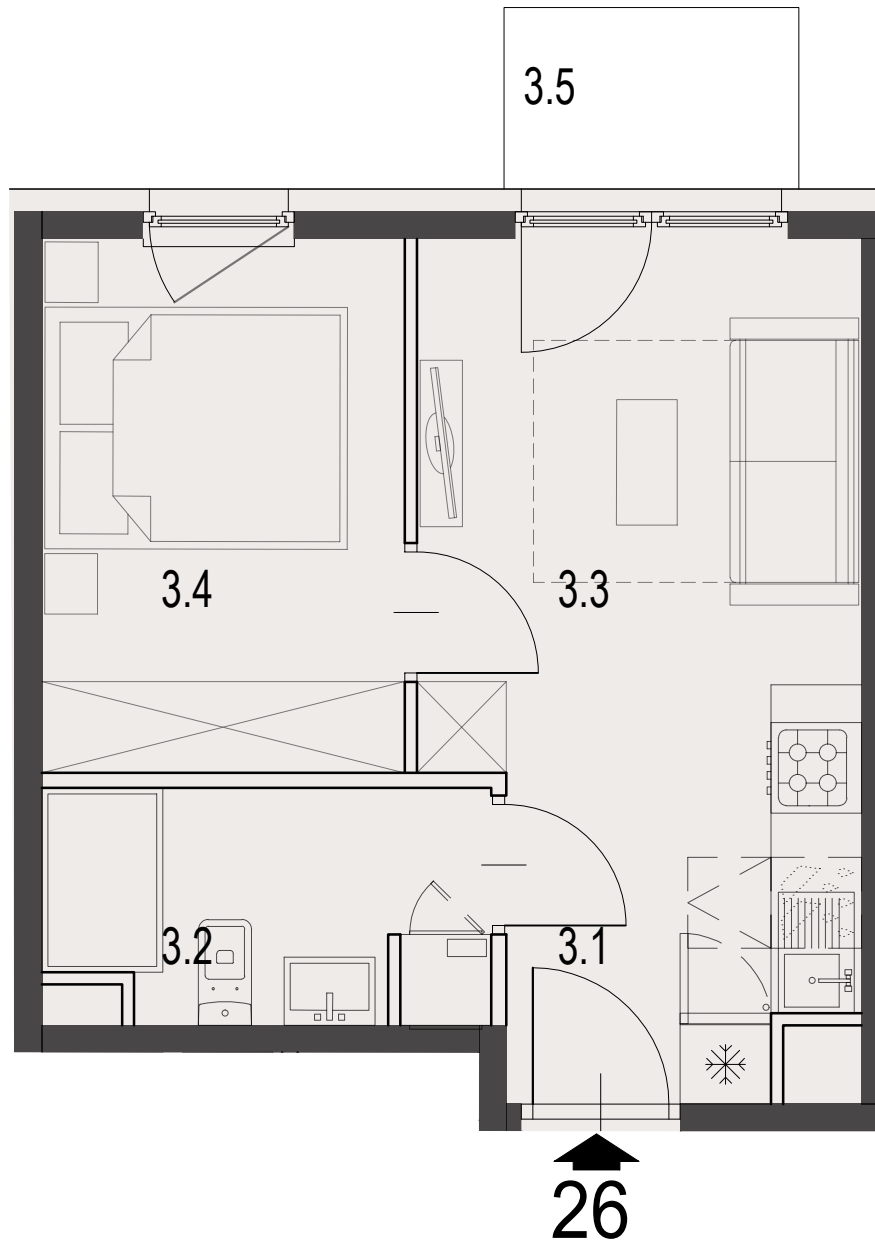

LICZBA POKOI 2 pokoje
 POWIERZCHNIA UŻYTKOWA 27,69 m²
 BALKON 2,34 m²

ZESTAWIENIE POWIERZCHNI UŻYTKOWEJ

oznaczenie	nazwa pomieszczenia	pow .m ²	
mieszkanie 26	3.1	PRZEDPOKÓJ	2.47
	3.2	ŁAZIENKA	4.33
	3.3	POKÓJ+ANEKS KUCHENNY	12.50
	3.4	POKÓJ	8.38
3.5	BALKON	2.34	27.69

ECCO PANORAMA

PIĘTRO 2

Załącznik 1 do Prospektu Informacyjnego: Czarnochowice
 Karta mieszkania z określeniem jego powierzchni, układu pomieszczeń