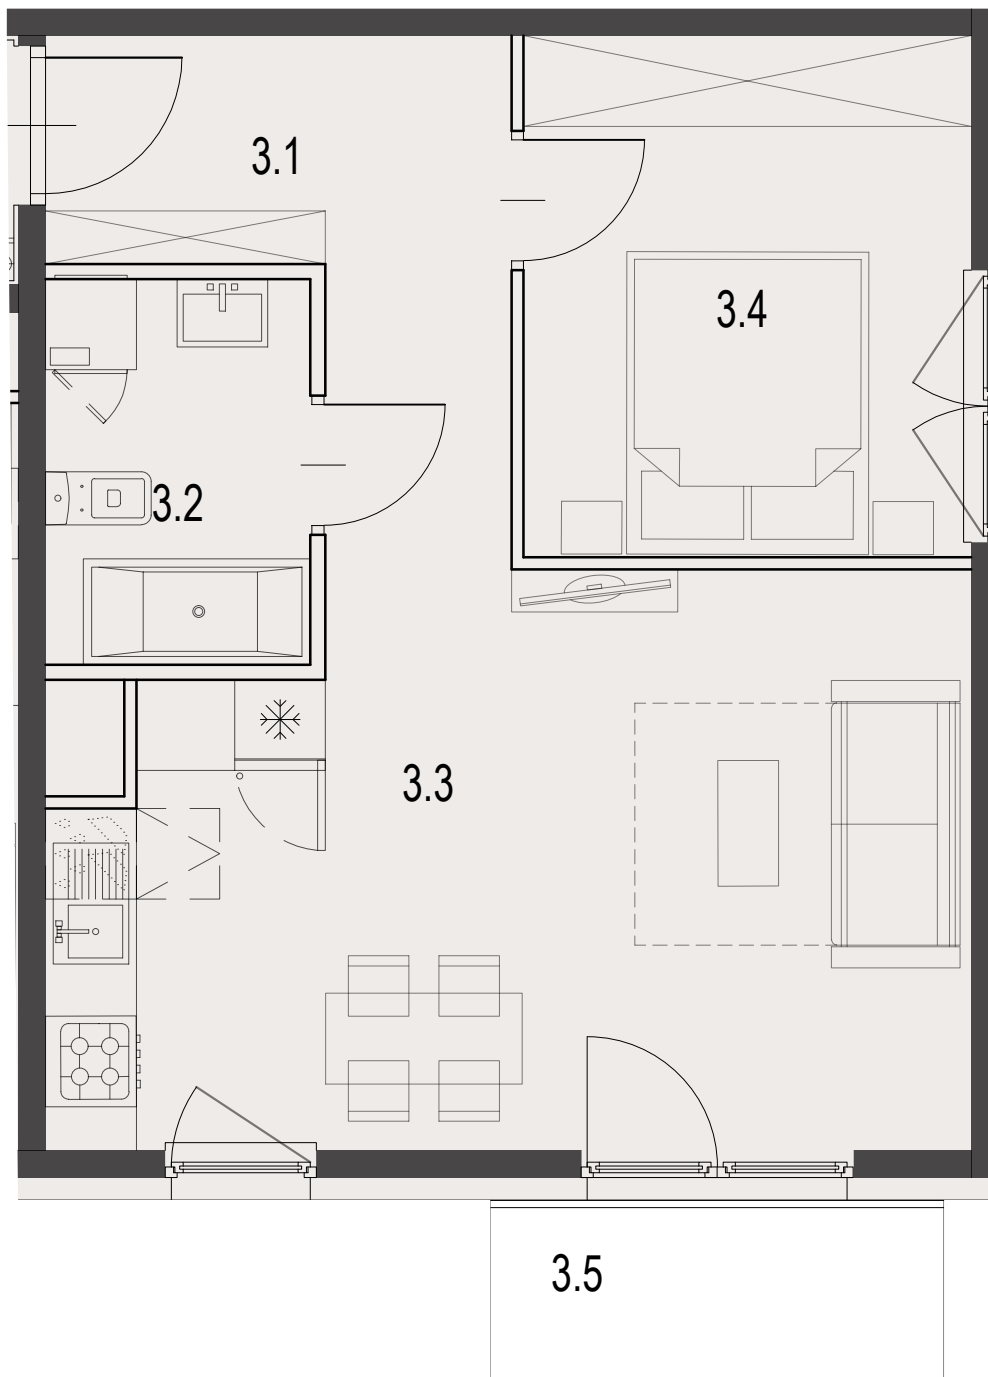

20

20
MIESZKANIE

BUDYNEK A

CZARNOCHOWICE

LICZBA POKOJÓW 2 pokoje
 POWIERZCHNIA UŻYTKOWA 43,04 m²
 BALKON 3,60 m²

ZESTAWIENIE POWIERZCHNI UŻYTKOWEJ

oznaczenie	nazwa pomieszczenia	pow .m ²		
mieszkanie 20	3.1	PRZEDPOKÓJ	7.51	43.04
	3.2	ŁAZIENKA	4.42	
	3.3	POKÓJ+ANEKS KUCHENNY	20.99	
	3.4	POKÓJ	10.12	
3.5	BALKON	3.60		

**ECCO
PANORAMA**

PIĘTRO 2

Załącznik 1 do Prospektu Informacyjnego: Czarnochowice
 Karta mieszkania z określeniem jego powierzchni, układu pomieszczeń

PM development