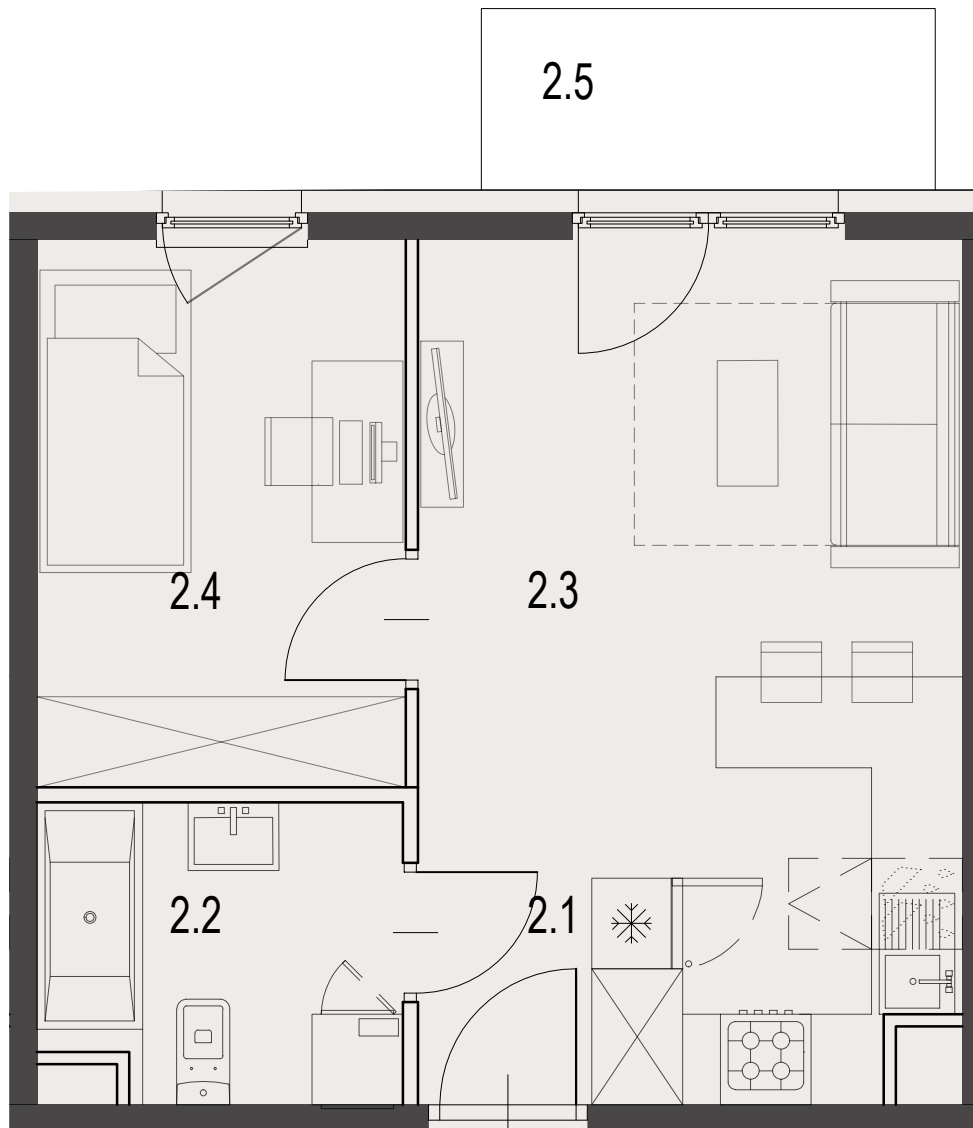

**18**  
MIESZKANIE

BUDYNEK A

**CZARNOCHOWICE**

LICZBA POKOI 2 pokoje  
POWIERZCHNIA UŻYTKOWA 33,42 m<sup>2</sup>  
BALKON 3,60 m<sup>2</sup>

ZESTAWIENIE POWIERZCHNI UŻYTKOWEJ

oznaczenie	nazwa pomieszczenia	pow .m <sup>2</sup>	
mieszkanie 18	2.1	PRZEDPOKÓJ	2.05
	2.2	ŁAZIENKA	4.59
	2.3	POKÓJ+ANEKS KUCHENNY	18.03
	2.4	POKÓJ	8.74
2.5	BALKON	3.60	33.42

↑  
**18**

**ECCO PANORAMA**

PIĘTRO 1

Załącznik 1 do Prospektu Informacyjnego: Czarnochowice  
Karta mieszkania z określeniem jego powierzchni, układu pomieszczeń

**PM development**